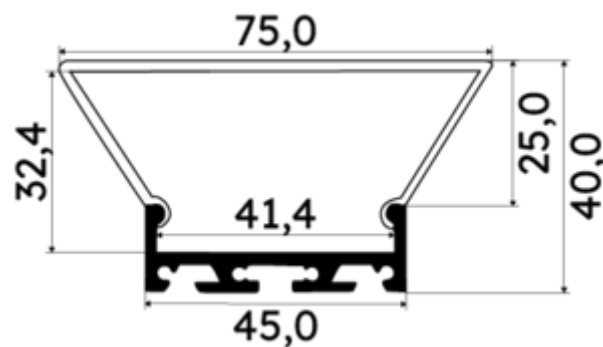

## PR4011-GRIS

Profilé luminaire

## Caractéristiques techniques

LARGEUR	75,0mm
LARGEUR INTÉRIEURE	41,4mm
HAUTEUR	4,0 cm
MATIÈRE	Aluminium
ACCESSOIRE INCLUS	Diffuseur
CONDITIONNEMENT	1

## Références

NOM COMMERCIAL RÉF. CONSTRUCTEUR	LONGUEUR	TYPE DE CAPOT	COULEUR DU PRODUIT
<b>PR4011GRIS</b> ENG0300400000003	2m	Opale	Gris
<b>PR4011GRIS-SP</b> ENG0310400000002	1,0cm	Opale	Gris