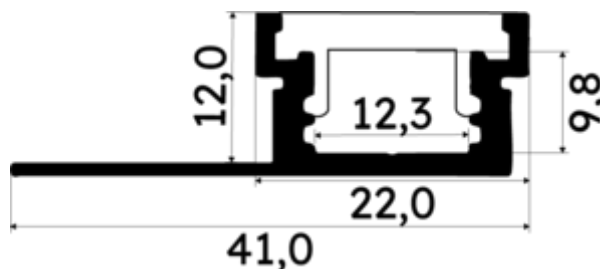

PR4007-GRIS

Profilé carrelage

Caractéristiques techniques

| | |
|--------------------|-----------|
| LARGEUR | 41,0mm |
| LARGEUR INTÉRIEURE | 12,3mm |
| HAUTEUR | 1,3 cm |
| MATIÈRE | Aluminium |
| ACCESSOIRE INCLUS | Diffuseur |
| CONDITIONNEMENT | 1 |

Références

| NOM COMMERCIAL RÉF. CONSTRUCTEUR | LONGUEUR | TYPE DE CAPOT | COULEUR DU PRODUIT |
|--|----------|---------------|-----------------------|
| PR4007GRIS ENG0300200000013 | 2m | Opale | Gris |
| PR4007GRIS-SP ENG0310200000013 | 1,0cm | Opale | Gris |