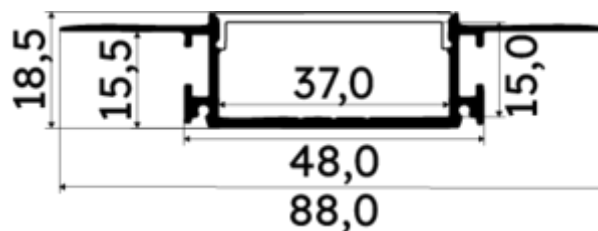

PR4005-GRIS

Profilé pour plaque de plâtre

Caractéristiques techniques

LARGEUR	88,0mm
LARGEUR INTÉRIEURE	37,0mm
HAUTEUR	1,85 cm
MATIÈRE	Aluminium
ACCESSOIRE INCLUS	Diffuseur
CONDITIONNEMENT	1

Références

NOM COMMERCIAL RÉF. CONSTRUCTEUR	LONGUEUR	TYPE DE CAPOT	COULEUR DU PRODUIT
PR4005GRIS ENG0300300000008	2m	Opale	Gris
PR4005GRIS-SP ENG0310300000008	1,0cm	Opale	Gris