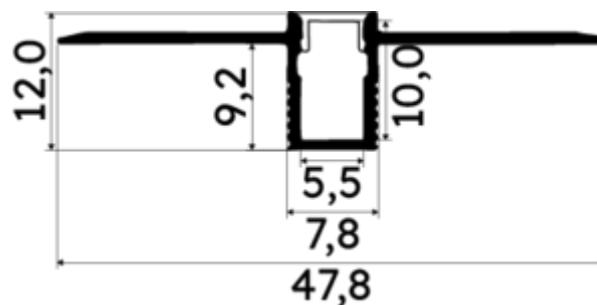

## PR4004-GRIS

Profilé pour plaque de plâtre

## Caractéristiques techniques

LARGEUR	47,8mm
LARGEUR INTÉRIEURE	5,5mm
HAUTEUR	1,2 cm
MATIÈRE	Aluminium
ACCESSOIRE INCLUS	Diffuseur
CONDITIONNEMENT	1

## Références

NOM COMMERCIAL RÉF. CONSTRUCTEUR	LONGUEUR	TYPE DE CAPOT	COULEUR DU PRODUIT
<b>PR4004GRIS</b> ENG0300300000007	2m	Opale	Gris
<b>PR4004GRIS-SP</b> ENG0310300000007	1,0cm	Opale	Gris