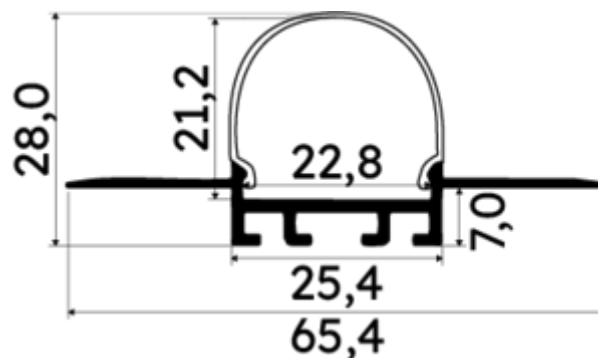

## PR4003-GRIS

Profilé pour plaque de plâtre

## Caractéristiques techniques

|                    |           |
|--------------------|-----------|
| LARGEUR            | 65,4mm    |
| LARGEUR INTÉRIEURE | 22,8mm    |
| HAUTEUR            | 2,8 cm    |
| MATIÈRE            | Aluminium |
| ACCESSOIRE INCLUS  | Diffuseur |
| CONDITIONNEMENT    | 1         |

## Références

| NOM COMMERCIAL<br>RÉF. CONSTRUCTEUR      | LONGUEUR | TYPE DE CAPOT | COULEUR DU<br>PRODUIT |
|--|----------|---------------|-----------------------|
| <b>PR4003GRIS</b><br>ENG0300300000006    | 2m       | Opale         | Gris                  |
| <b>PR4003GRIS-SP</b><br>ENG0310300000006 | 1,0cm    | Opale         | Gris                  |