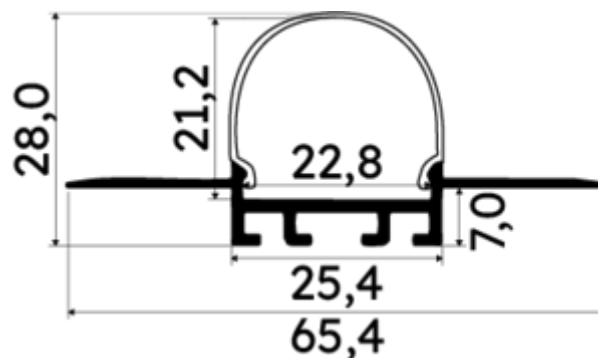

## PR4003-GRIS

Profilé pour plaque de plâtre

## Caractéristiques techniques

LARGEUR	65,4mm
LARGEUR INTÉRIEURE	22,8mm
HAUTEUR	2,8 cm
MATIÈRE	Aluminium
ACCESSOIRE INCLUS	Diffuseur
CONDITIONNEMENT	1

## Références

NOM COMMERCIAL RÉF. CONSTRUCTEUR	LONGUEUR	TYPE DE CAPOT	COULEUR DU PRODUIT
<b>PR4003GRIS</b> ENG0300300000006	2m	Opale	Gris
<b>PR4003GRIS-SP</b> ENG0310300000006	1,0cm	Opale	Gris