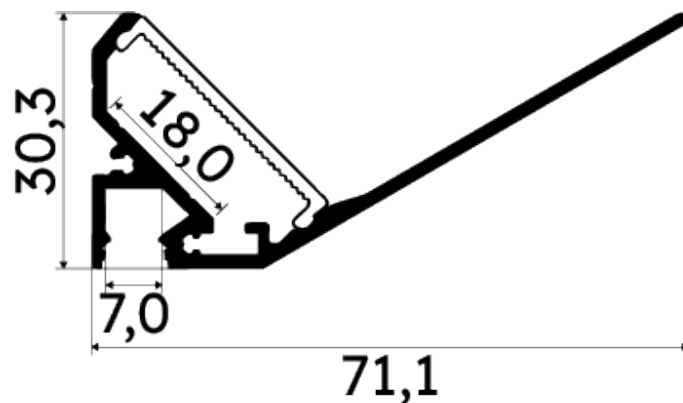

PR3003-GRIS

Profilé corniche

Caractéristiques techniques

LARGEUR	71,1mm
LARGEUR INTÉRIEURE	18,0mm
HAUTEUR	3,03 cm
MATIÈRE	Aluminium
ACCESSOIRE INCLUS	Diffuseur
CONDITIONNEMENT	1