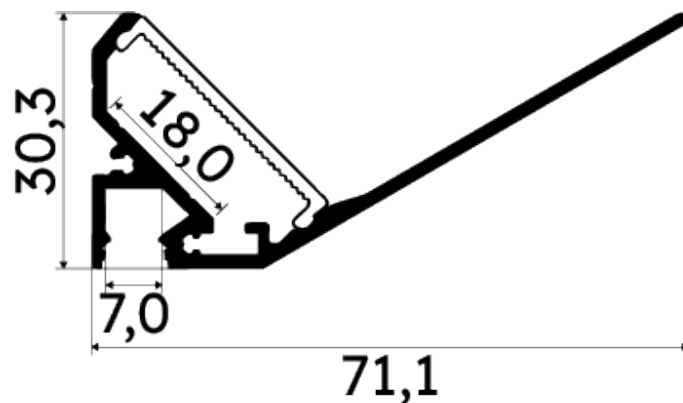

PR3003-GRIS

Profilé corniche

Caractéristiques techniques

LARGEUR	71,1mm
LARGEUR INTÉRIEURE	18,0mm
HAUTEUR	3,03 cm
MATIÈRE	Aluminium
ACCESSOIRE INCLUS	Diffuseur
CONDITIONNEMENT	1

Références

NOM COMMERCIAL RÉF. CONSTRUCTEUR	LONGUEUR	COULEUR DU PRODUIT
PR3003-GRIS-SP ENG120000000733	1,0cm	Gris
PR3003-3M-GRIS ENG0300100000025	3m	Gris