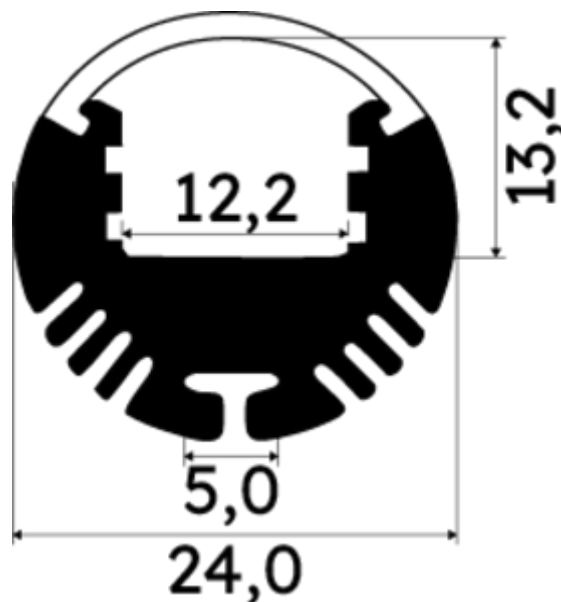

## PR3001-GRIS

Profilé tableau

## Caractéristiques techniques

LARGEUR	24,0mm
LARGEUR INTÉRIEURE	12,2mm
HAUTEUR	2,4 cm
MATIÈRE	Aluminium
ACCESSOIRE INCLUS	Diffuseur
CONDITIONNEMENT	1

## Références

NOM COMMERCIAL RÉF. CONSTRUCTEUR	LONGUEUR	TYPE DE CAPOT	COULEUR DU PRODUIT
<b>PR3001-2M-GRIS</b> ENG0300100000022	2m	Opale	Gris
<b>PR3001-SP-GRIS</b> ENG0310100000021	1,0cm	Opale	Gris