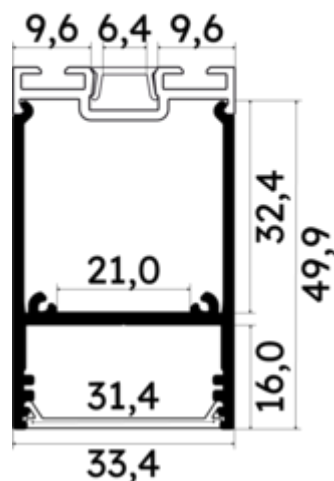

PR2031-0103-C9-NOIR

Profilé luminaire

Caractéristiques techniques

LARGEUR	33,4mm
LARGEUR INTÉRIEURE	21,0mm
HAUTEUR	5,79 cm
MATIÈRE	Aluminium
ACCESSOIRE INCLUS	Diffuseur C
CONDITIONNEMENT	1

Références

NOM COMMERCIAL RÉF. CONSTRUCTEUR	LONGUEUR	TYPE DE CAPOT	COULEUR DU PRODUIT
PR2031-0103-C9-NOIR ENG0300400000032	2m	Opale	Noir
PR2031-0103-C9-NOIR-SP ENG0310400000023	1,0cm	Opale	Noir

Accessoires associés non inclus

NOM COMMERCIAL RÉF. CONSTRUCTEUR	DESCRIPTION	COULEUR	MATIERE	ILLUSTRATION
PR2000-7 ENG0309906000015	PR2000 KIT DE SUSPENSION SANS COURANT DE COLORIS GRIS POUR PROFILE LONGUEUR DE 1.50M	Gris	Acier	
PR2000-5-Q9-180 ENG0309906000007	PR2000 ANGLE CONNECTEUR 180 DEGRES Q9 DE COLORIS GRIS POUR JOINDRE 2 PROFILES VENDU A L'UNITE	Gris	Acier	