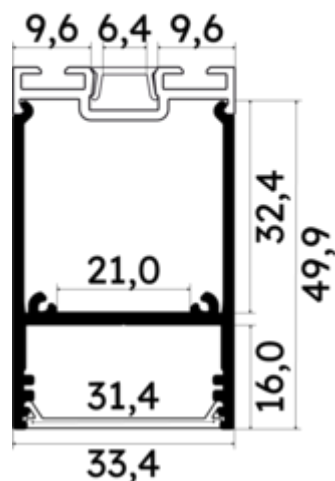

## Caractéristiques techniques

LARGEUR	33,4mm
LARGEUR INTÉRIEURE	21,0mm
HAUTEUR	5,79 cm
MATIÈRE	Aluminium
ACCESSOIRE INCLUS	Diffuseur C
CONDITIONNEMENT	1

## Références

NOM COMMERCIAL RÉF. CONSTRUCTEUR	LONGUEUR	TYPE DE CAPOT	COULEUR DU PRODUIT
<b>PR2031-0103-C9-NOIR</b> ENG0300400000032	2m	Opale	Noir
<b>PR2031-0103-C9-NOIR-SP</b> ENG0310400000023	1,0cm	Opale	Noir