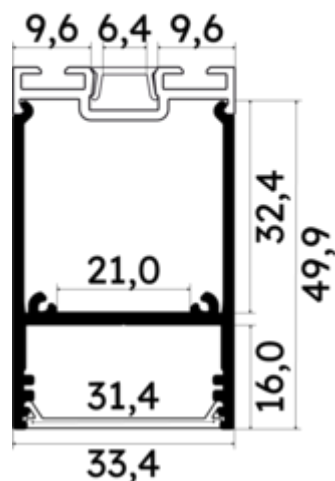

PR2031-0103-C9N-NOIR

Profilé luminaire

Caractéristiques techniques

LARGEUR	33,4mm
LARGEUR INTÉRIEURE	21,0mm
HAUTEUR	5,79 cm
MATIÈRE	Aluminium
ACCESSOIRE INCLUS	Diffuseur C Noir
CONDITIONNEMENT	1

Références

NOM COMMERCIAL RÉF. CONSTRUCTEUR	LONGUEUR	TYPE DE CAPOT	COULEUR DU PRODUIT
PR2031-0103-C9N-NOIR ENG0300400000031	2m	Noir	Noir
PR2031-0103-C9N-NOIR-SF ENG0310400000022	1,0cm	Noir	Noir

Accessoires associés non inclus