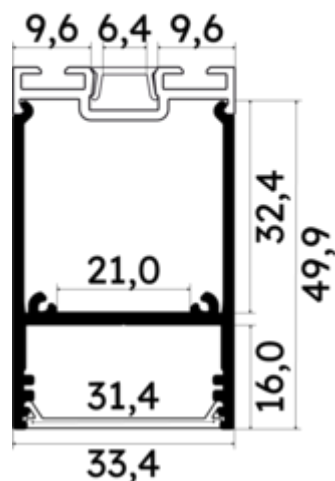

## Caractéristiques techniques

LARGEUR	33,4mm
LARGEUR INTÉRIEURE	21,0mm
HAUTEUR	5,79 cm
MATIÈRE	Aluminium
ACCESSOIRE INCLUS	Diffuseur C
CONDITIONNEMENT	1

## Références

NOM COMMERCIAL RÉF. CONSTRUCTEUR	LONGUEUR	TYPE DE CAPOT	COULEUR DU PRODUIT
<b>PR2031-0103-C9-GRIS</b> ENG0300400000030	2m	Opale	Gris
<b>PR2031-0103-C9-GRIS-SP</b> ENG0310400000021	1,0cm	Opale	Gris