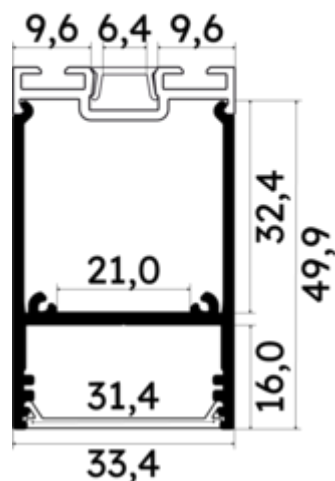

PR2031-0103-C9-BLANC

Profilé luminaire

Caractéristiques techniques

LARGEUR	33,4mm
LARGEUR INTÉRIEURE	21,0mm
HAUTEUR	5,79 cm
MATIÈRE	Aluminium
ACCESSOIRE INCLUS	Diffuseur C
CONDITIONNEMENT	1

Références

NOM COMMERCIAL RÉF. CONSTRUCTEUR	LONGUEUR	TYPE DE CAPOT	COULEUR DU PRODUIT
PR2031-0103-C9-BLANC ENG0300400000029	2m	Opale	Blanc
PR2031-0103-C9-BLANC-SI ENG0310400000020	1,0cm	Opale	Blanc

Accessoires associés non inclus

NOM COMMERCIAL RÉF. CONSTRUCTEUR	DESCRIPTION	COULEUR	MATIERE	ILLUSTRATION
PR2000-7 ENG0309906000015	PR2000 KIT DE SUSPENSION SANS COURANT DE COLORIS GRIS POUR PROFILE LONGUEUR DE 1.50M	Gris	Acier	
PR2000-5-Q9-180 ENG0309906000007	PR2000 ANGLE CONNECTEUR 180 DEGRES Q9 DE COLORIS GRIS POUR JOINDRE 2 PROFILES VENDU A L'UNITE	Gris	Acier	