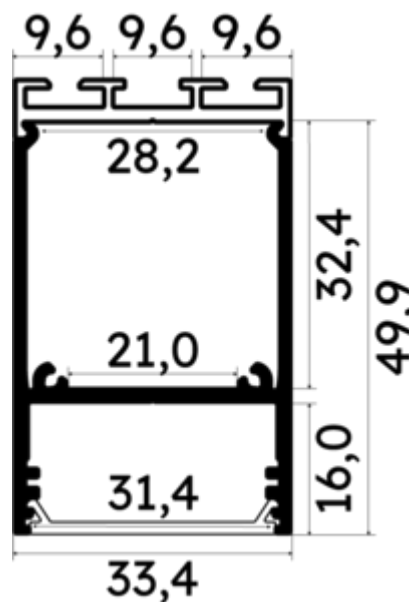

PR2031-0102-C9-NOIR

Profilé luminaire

Caractéristiques techniques

LARGEUR	33,4mm
LARGEUR INTÉRIEURE	21,0mm
HAUTEUR	5,7 cm
MATIÈRE	Aluminium
ACCESSOIRE INCLUS	Diffuseur C
CONDITIONNEMENT	1

Références

NOM COMMERCIAL RÉF. CONSTRUCTEUR	LONGUEUR	TYPE DE CAPOT	COULEUR DU PRODUIT
PR2031-0102-C9-NOIR ENG0300400000028	2m	Opale	Noir
PR2031-0102-C9-NOIR-SP ENG0310400000019	1,0cm	Opale	Noir

Accessoires associés non inclus

NOM COMMERCIAL RÉF. CONSTRUCTEUR	DESCRIPTION	COULEUR	MATIERE	ILLUSTRATION
PR2000-7 ENG0309906000015	PR2000 KIT DE SUSPENSION SANS COURANT DE COLORIS GRIS POUR PROFILE LONGUEUR DE 1.50M	Gris	Acier	
PR2000-5-Q9-180 ENG0309906000007	PR2000 ANGLE CONNECTEUR 180 DEGRES Q9 DE COLORIS GRIS POUR JOINDRE 2 PROFILES VENDU A L'UNITE	Gris	Acier	