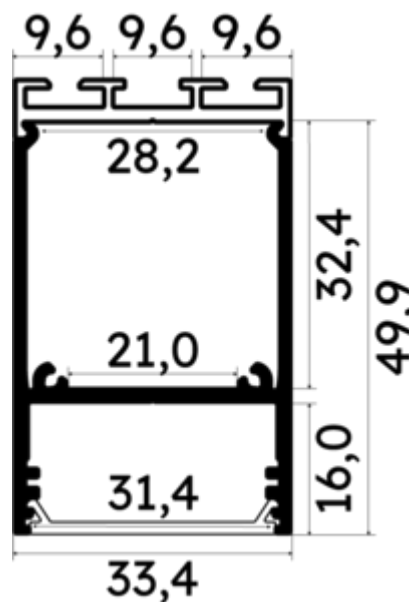

PR2031-0102-C9N-NOIR

Profilé luminaire

Caractéristiques techniques

LARGEUR	33,4mm
LARGEUR INTÉRIEURE	21,0mm
HAUTEUR	5,7 cm
MATIÈRE	Aluminium
ACCESSOIRE INCLUS	Diffuseur C Noir
CONDITIONNEMENT	1

Références

NOM COMMERCIAL RÉF. CONSTRUCTEUR	LONGUEUR	TYPE DE CAPOT	COULEUR DU PRODUIT
PR2031-0102-C9N-NOIR ENG0300400000027	2m	Noir	Noir
PR2031-0102-C9N-NOIR-SF ENG0310400000018	1,0cm	Noir	Noir

Accessoires associés non inclus