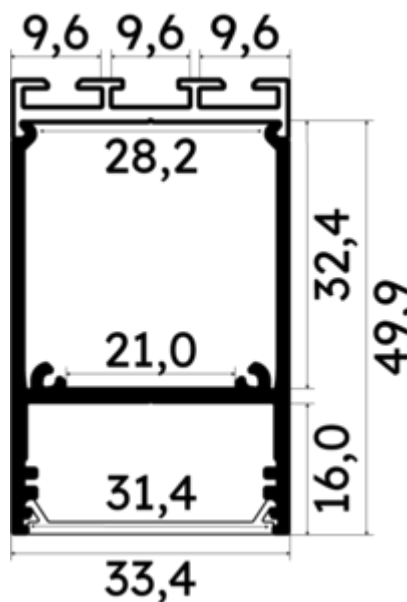

PR2031-0102-C9-GRIS

Profilé luminaire

Caractéristiques techniques

LARGEUR	33,4mm
LARGEUR INTÉRIEURE	21,0mm
HAUTEUR	5,7 cm
MATIÈRE	Aluminium
ACCESSOIRE INCLUS	Diffuseur C
CONDITIONNEMENT	1

Références

NOM COMMERCIAL RÉF. CONSTRUCTEUR	LONGUEUR	TYPE DE CAPOT	COULEUR DU PRODUIT
PR2031-0102-C9-GRIS ENG0300400000026	2m	Opale	Gris
PR2031-0102-C9-GRIS-SP ENG0310400000017	1,0cm	Opale	Gris

Accessoires associés non inclus

NOM COMMERCIAL RÉF. CONSTRUCTEUR	DESCRIPTION	COULEUR	MATIERE	ILLUSTRATION
PR2000-7 ENG0309906000015	PR2000 KIT DE SUSPENSION SANS COURANT DE COLORIS GRIS POUR PROFILE LONGUEUR DE 1.50M	Gris	Acier	
PR2000-5-Q9-180 ENG0309906000007	PR2000 ANGLE CONNECTEUR 180 DEGRES Q9 DE COLORIS GRIS POUR JOINDRE 2 PROFILES VENDU A L'UNITE	Gris	Acier	