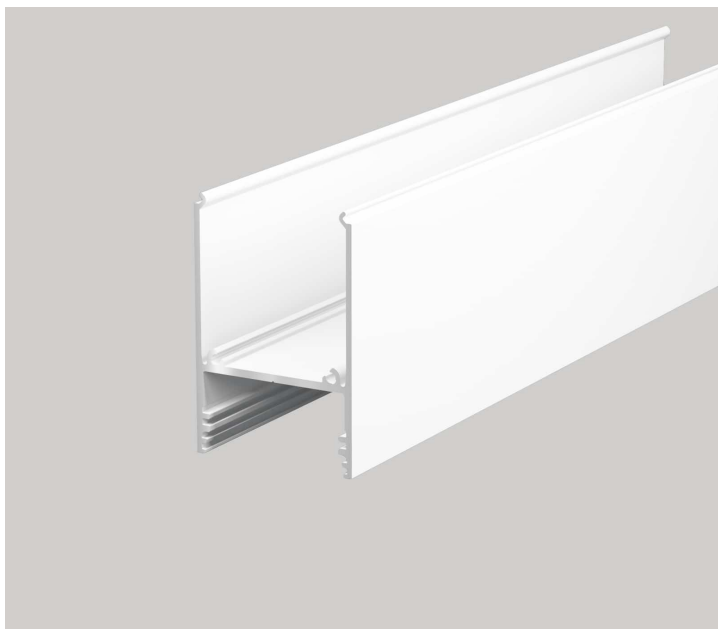

PR2031-0102-C9-BLANC

Profilé luminaire

Caractéristiques techniques

LARGEUR	33,4mm
LARGEUR INTÉRIEURE	21,0mm
HAUTEUR	57,0mm
MATIÈRE	Aluminium
ACCESSOIRE INCLUS	Diffuseur C
CONDITIONNEMENT	1

Références

NOM COMMERCIAL RÉF. CONSTRUCTEUR	LONGUEUR	TYPE DE CAPOT	COULEUR DU PRODUIT
PR2031-0102-C9-BLANC ENG0300400000025	2,0m	Opale	Blanc
PR2031-0102-C9-BLANC-SI ENG0310400000016	Sur-mesure	Opale	Blanc

Accessoires associés non inclus

NOM COMMERCIAL RÉF. CONSTRUCTEUR	DESCRIPTION	COULEUR	MATIERE	ILLUSTRATION
PR2000-7 ENG0309906000015	PR2000 KIT DE SUSPENSION SANS COURANT GRIS POUR PROFILE LONGUEUR DE 1.50M	Gris	Acier	
PR2000-5-Q9-180 ENG0309906000007	PR2000 ANGLE CONNECTEUR 180° Q9 GRIS POUR JOINDRE 2 PROFILES	Gris	Acier	