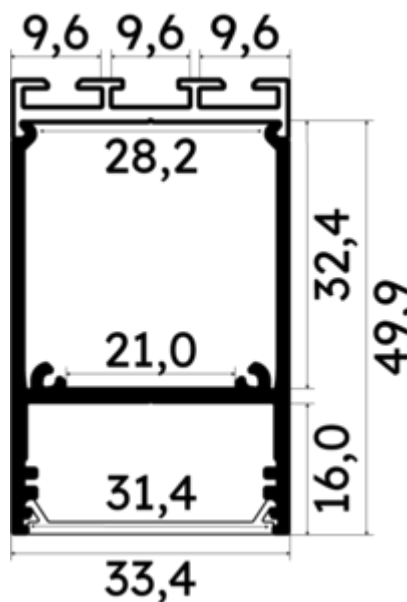

## Caractéristiques techniques

LARGEUR	33,4mm
LARGEUR INTÉRIEURE	21,0mm
HAUTEUR	5,7 cm
MATIÈRE	Aluminium
ACCESSOIRE INCLUS	Diffuseur C
CONDITIONNEMENT	1

## Références

NOM COMMERCIAL RÉF. CONSTRUCTEUR	LONGUEUR	TYPE DE CAPOT	COULEUR DU PRODUIT
<b>PR2031-0102-C9-BLANC</b> ENG0300400000025	2m	Opale	Blanc
<b>PR2031-0102-C9-BLANC-SI</b> ENG0310400000016	1,0cm	Opale	Blanc