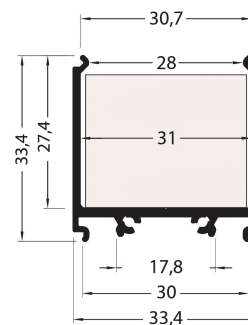

## Caractéristiques techniques

LARGEUR	33,4mm
LARGEUR INTÉRIEURE	31,0mm
HAUTEUR	3,34 cm
MATIÈRE	Aluminium
ACCESSOIRE INCLUS	Diffuseur
CONDITIONNEMENT	1

## Références

NOM COMMERCIAL RÉF. CONSTRUCTEUR	LONGUEUR	COULEUR DU PRODUIT
<b>PR2030-08-NOIR</b> ENG030000000165	2m	Noir
<b>PR2030-08-NOIR-SP</b> ENG031000000154	1,0cm	Noir