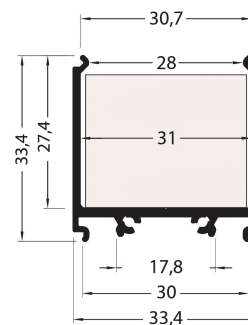

PR2030-08-GRIS

Profilé en saillie

Caractéristiques techniques

LARGEUR	33,4mm
LARGEUR INTÉRIEURE	31,0mm
HAUTEUR	3,34 cm
MATIÈRE	Aluminium
ACCESSOIRE INCLUS	Diffuseur
CONDITIONNEMENT	1

Références

NOM COMMERCIAL RÉF. CONSTRUCTEUR	LONGUEUR	COULEUR DU PRODUIT
PR2030-08-GRIS ENG030000000164	2m	Gris
PR2030-08-GRIS-SP ENG031000000153	1,0cm	Gris