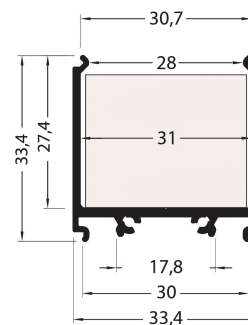

PR2030-08-BLANC

Profilé en saillie

Caractéristiques techniques

LARGEUR	33,4mm
LARGEUR INTÉRIEURE	31,0mm
HAUTEUR	3,34 cm
MATIÈRE	Aluminium
ACCESSOIRE INCLUS	Diffuseur
CONDITIONNEMENT	1

Références

NOM COMMERCIAL RÉF. CONSTRUCTEUR	LONGUEUR	COULEUR DU PRODUIT
PR2030-08-BLANC ENG030000000163	2m	Blanc
PR2030-08-BLANC-SP ENG031000000152	1,0cm	Blanc