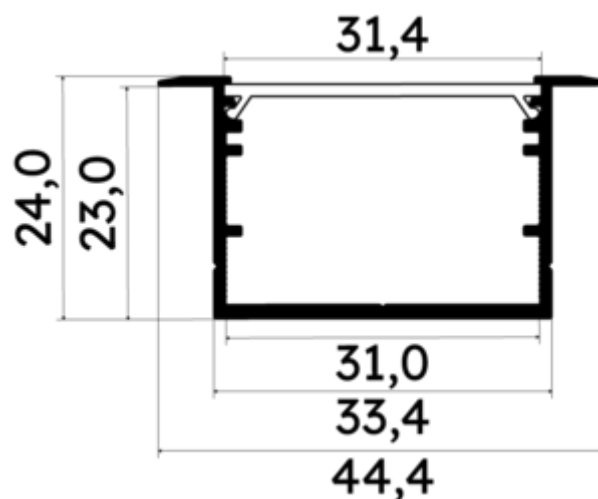

PR2030-07-C9-NOIR

Profilé à encastrer

Caractéristiques techniques

LARGEUR	44,4mm
LARGEUR INTÉRIEURE	31,0mm
HAUTEUR	2,4 cm
MATIÈRE	Aluminium
ACCESSOIRE INCLUS	Diffuseur C9
CONDITIONNEMENT	1

Références

NOM COMMERCIAL RÉF. CONSTRUCTEUR	LONGUEUR	TYPE DE CAPOT	COULEUR DU PRODUIT
PR2030-07-C9-NOIR ENG030000000156	2m	Opale	Noir
PR2030-07-C9-NOIR-SP ENG031000000145	1,0cm	Opale	Noir