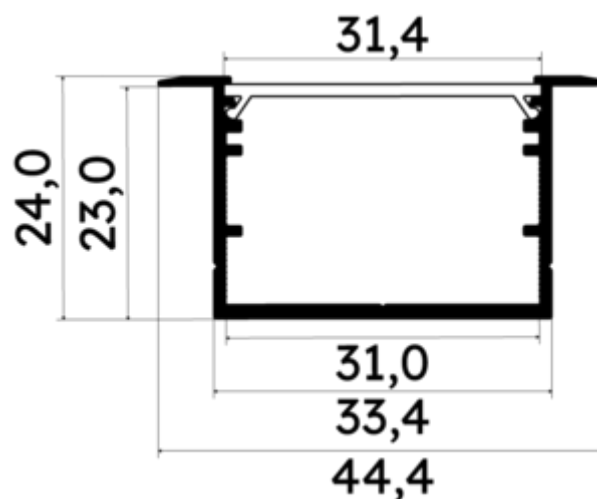

PR2030-07-C9N-NOIR

Profilé à encastrer

Caractéristiques techniques

LARGEUR	44,4mm
LARGEUR INTÉRIEURE	31,0mm
HAUTEUR	2,4 cm
MATIÈRE	Aluminium
ACCESSOIRE INCLUS	Diffuseur
CONDITIONNEMENT	1

Références

NOM COMMERCIAL RÉF. CONSTRUCTEUR	LONGUEUR	TYPE DE CAPOT	COULEUR DU PRODUIT
PR2030-07-C9N-NOIR ENG030000000155	2m	Noir	Noir
PR2030-07-C9N-NOIR-SP ENG031000000144	1,0cm	Noir	Noir