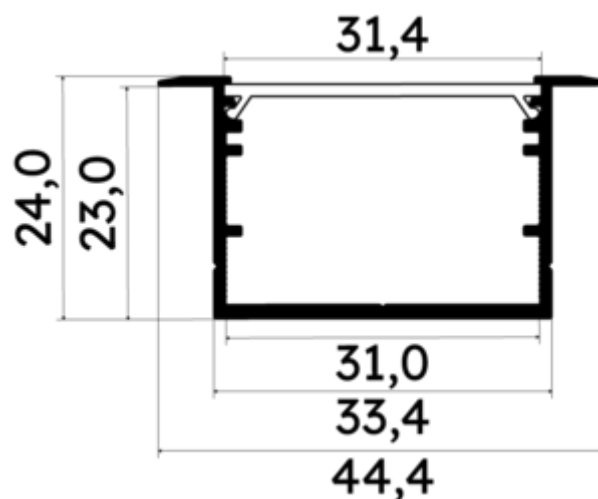

PR2030-07-C9-GRIS

Profilé à encastrer

Caractéristiques techniques

LARGEUR	44,4mm
LARGEUR INTÉRIEURE	31,0mm
HAUTEUR	2,4 cm
MATIÈRE	Aluminium
ACCESSOIRE INCLUS	Diffuseur C9
CONDITIONNEMENT	1

Références

NOM COMMERCIAL RÉF. CONSTRUCTEUR	LONGUEUR	TYPE DE CAPOT	COULEUR DU PRODUIT
PR2030-07-C9-GRIS ENG030000000154	2m	Opale	Gris
PR2030-07-C9-GRIS-SP ENG031000000143	1,0cm	Opale	Gris