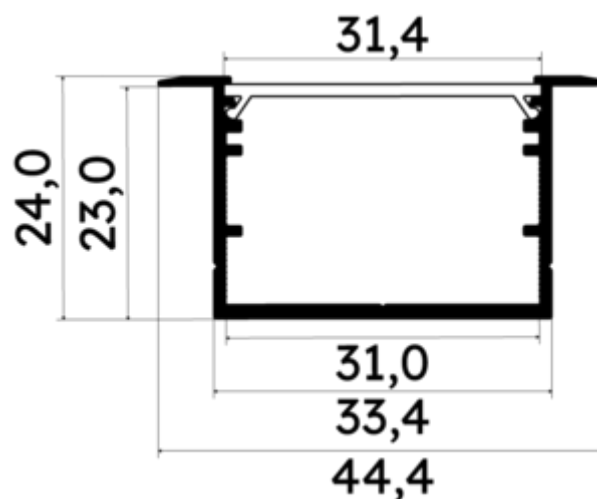

## PR2030-07-C9-BLANC

Profilé à encastrer

### Caractéristiques techniques

LARGEUR	44,4mm
LARGEUR INTÉRIEURE	31,0mm
HAUTEUR	2,4 cm
MATIÈRE	Aluminium
ACCESSOIRE INCLUS	Diffuseur C9
CONDITIONNEMENT	1

## Références

NOM COMMERCIAL RÉF. CONSTRUCTEUR	LONGUEUR	TYPE DE CAPOT	COULEUR DU PRODUIT
<b>PR2030-07-C9-BLANC</b> ENG030000000153	2m	Opale	Blanc
<b>PR2030-07-C9-BLANC-SP</b> ENG031000000142	1,0cm	Opale	Blanc