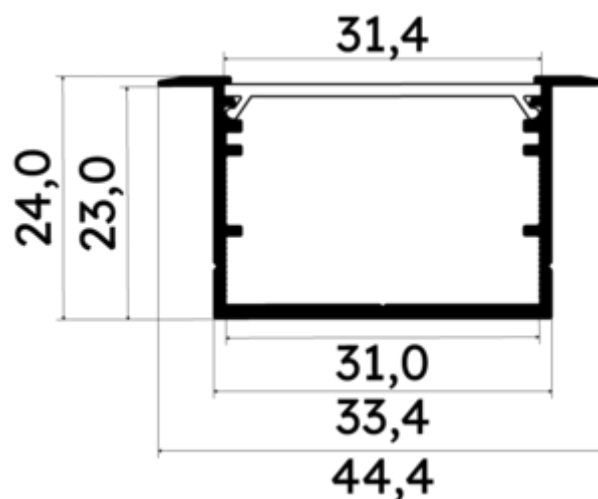

PR2030-07-C9-BLANC

Profilé à encastrer

Caractéristiques techniques

LARGEUR	44,4mm
LARGEUR INTÉRIEURE	31,0mm
HAUTEUR	2,4 cm
MATIÈRE	Aluminium
ACCESSOIRE INCLUS	Diffuseur C9
CONDITIONNEMENT	1

Références

NOM COMMERCIAL RÉF. CONSTRUCTEUR	LONGUEUR	TYPE DE CAPOT	COULEUR DU PRODUIT
PR2030-07-C9-BLANC ENG0300000000153	2m	Opale	Blanc
PR2030-07-C9-BLANC-SP ENG0310000000142	1,0cm	Opale	Blanc