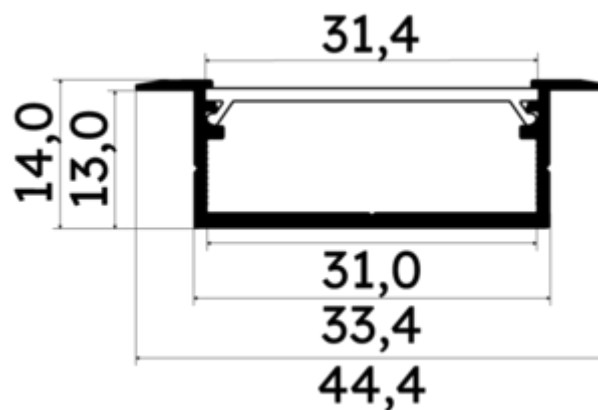

PR2030-06-C9-NOIR

Profilé à encastrer

Caractéristiques techniques

LARGEUR	44,4mm
LARGEUR INTÉRIEURE	31,0mm
HAUTEUR	1,4 cm
MATIÈRE	Aluminium
ACCESSOIRE INCLUS	Diffuseur C9
CONDITIONNEMENT	1

Références

NOM COMMERCIAL RÉF. CONSTRUCTEUR	LONGUEUR	TYPE DE CAPOT	COULEUR DU PRODUIT
PR2030-06-C9-NOIR ENG030000000146	2m	Opale	Noir
PR2030-06-C9-NOIR-SP ENG031000000135	1,0cm	Opale	Noir