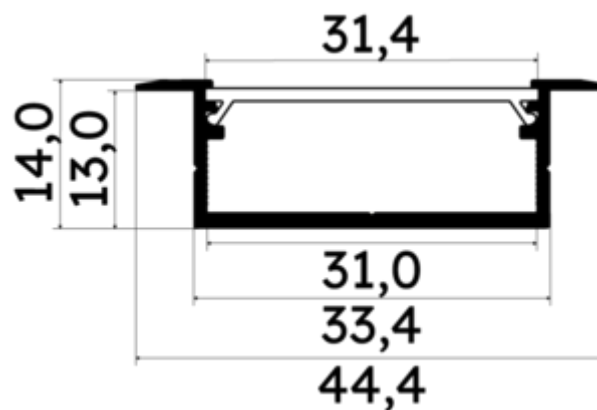

PR2030-06-C9-NOIR

Profilé à encastrer

Caractéristiques techniques

LARGEUR	44,4mm
LARGEUR INTÉRIEURE	31,0mm
HAUTEUR	1,4 cm
MATIÈRE	Aluminium
ACCESSOIRE INCLUS	Diffuseur C9
CONDITIONNEMENT	1

Références

NOM COMMERCIAL RÉF. CONSTRUCTEUR	LONGUEUR	TYPE DE CAPOT	COULEUR DU PRODUIT
PR2030-06-C9-NOIR ENG030000000146	2m	Opale	Noir
PR2030-06-C9-NOIR-SP ENG031000000135	1,0cm	Opale	Noir