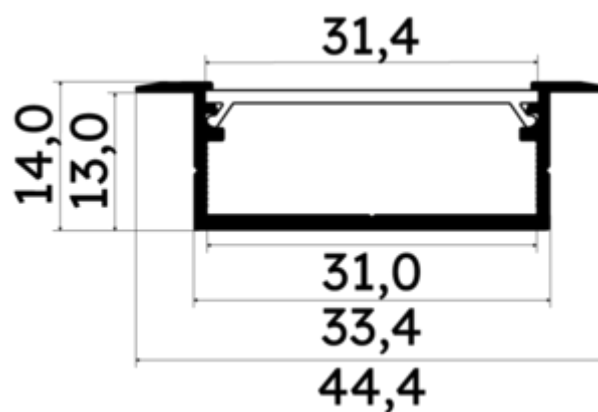

PR2030-06-C9N-NOIR

Profilé à encastrer

Caractéristiques techniques

LARGEUR	44,4mm
LARGEUR INTÉRIEURE	31,0mm
HAUTEUR	1,4 cm
MATIÈRE	Aluminium
ACCESSOIRE INCLUS	Diffuseur
CONDITIONNEMENT	1

Références

NOM COMMERCIAL RÉF. CONSTRUCTEUR	LONGUEUR	TYPE DE CAPOT	COULEUR DU PRODUIT
PR2030-06-C9N-NOIR ENG030000000145	2m	Noir	Noir
PR2030-06-C9N-NOIR-SP ENG031000000134	1,0cm	Noir	Noir