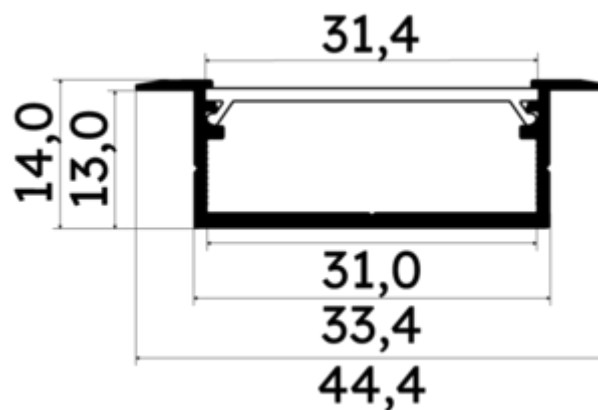

PR2030-06-C9-GRIS

Profilé à encastrer

Caractéristiques techniques

LARGEUR	44,4mm
LARGEUR INTÉRIEURE	31,0mm
HAUTEUR	1,4 cm
MATIÈRE	Aluminium
ACCESSOIRE INCLUS	Diffuseur C9
CONDITIONNEMENT	1

Références

NOM COMMERCIAL RÉF. CONSTRUCTEUR	LONGUEUR	TYPE DE CAPOT	COULEUR DU PRODUIT
PR2030-06-C9-GRIS ENG030000000144	2m	Opale	Gris
PR2030-06-C9-GRIS-SP ENG031000000133	1,0cm	Opale	Gris