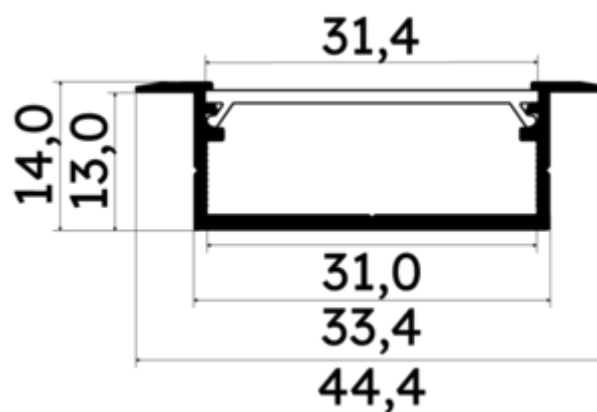

## PR2030-06-C9-GRIS

Profilé à encastrer

## Caractéristiques techniques

LARGEUR	44,4mm
LARGEUR INTÉRIEURE	31,0mm
HAUTEUR	1,4 cm
MATIÈRE	Aluminium
ACCESSOIRE INCLUS	Diffuseur C9
CONDITIONNEMENT	1

## Références

NOM COMMERCIAL RÉF. CONSTRUCTEUR	LONGUEUR	TYPE DE CAPOT	COULEUR DU PRODUIT
<b>PR2030-06-C9-GRIS</b> ENG030000000144	2m	Opale	Gris
<b>PR2030-06-C9-GRIS-SP</b> ENG031000000133	1,0cm	Opale	Gris