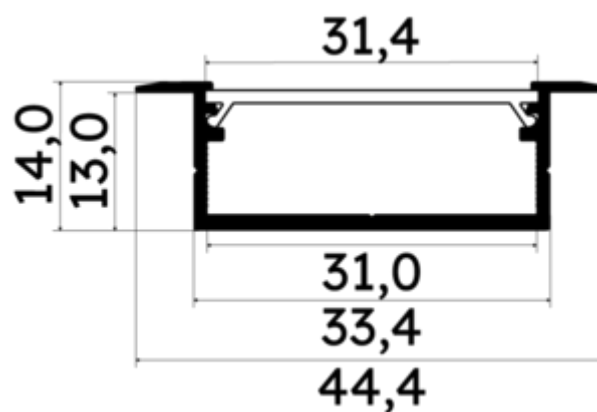

PR2030-06-C9-BLANC

Profilé à encastrer

Caractéristiques techniques

LARGEUR	44,4mm
LARGEUR INTÉRIEURE	31,0mm
HAUTEUR	1,4 cm
MATIÈRE	Aluminium
ACCESSOIRE INCLUS	Diffuseur C9
CONDITIONNEMENT	1

Références

NOM COMMERCIAL RÉF. CONSTRUCTEUR	LONGUEUR	TYPE DE CAPOT	COULEUR DU PRODUIT
PR2030-06-C9-BLANC ENG030000000143	2m	Opale	Blanc
PR2030-06-C9-BLANC-SP ENG031000000132	1,0cm	Opale	Blanc