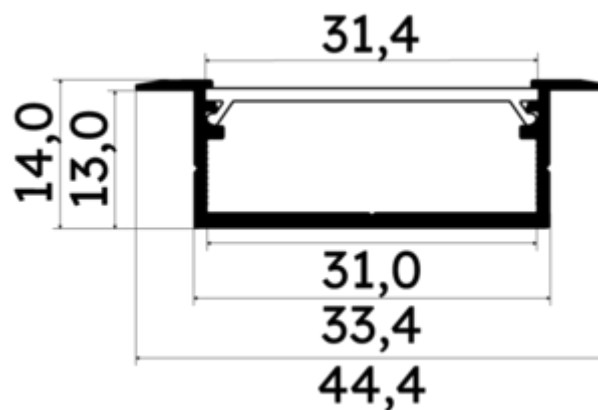

PR2030-06-C9-BLANC

Profilé à encastrer

Caractéristiques techniques

LARGEUR	44,4mm
LARGEUR INTÉRIEURE	31,0mm
HAUTEUR	1,4 cm
MATIÈRE	Aluminium
ACCESSOIRE INCLUS	Diffuseur C9
CONDITIONNEMENT	1

Références

NOM COMMERCIAL RÉF. CONSTRUCTEUR	LONGUEUR	TYPE DE CAPOT	COULEUR DU PRODUIT
PR2030-06-C9-BLANC ENG030000000143	2m	Opale	Blanc
PR2030-06-C9-BLANC-SP ENG031000000132	1,0cm	Opale	Blanc