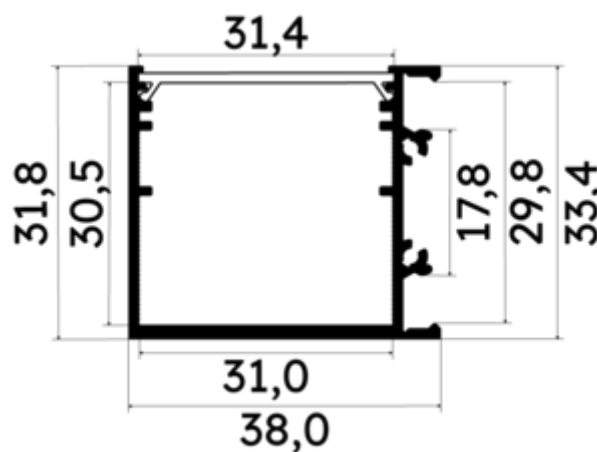

PR2030-03-C9-NOIR

Profilé en saillie

Caractéristiques techniques

LARGEUR	38,0mm
LARGEUR INTÉRIEURE	31,0mm
HAUTEUR	3,34 cm
MATIÈRE	Aluminium
ACCESSOIRE INCLUS	Diffuseur C9
CONDITIONNEMENT	1

Références

NOM COMMERCIAL RÉF. CONSTRUCTEUR	LONGUEUR	TYPE DE CAPOT	COULEUR DU PRODUIT
PR2030-03-C9-NOIR ENG030000000136	2m	Opale	Noir
PR2030-03-C9-NOIR-SP ENG031000000125	1,0cm	Opale	Noir

Accessoires associés non inclus

NOM COMMERCIAL RÉF. CONSTRUCTEUR	DESCRIPTION	COULEUR	MATIERE	ILLUSTRATION
PR2030-0203-5-180 ENG0309906000091	PR2030-0203-5 CONNECTEUR POUR PROFILE DROIT 180 DEGRES DE COLORIS GRIS EN MATIERE ALUMINIUM	Gris	Aluminium	
PR2000-2Y2 ENG0309902000030	PR2000 CLIPS DE FIXATION Y2 INOX VENDU PAR LOT DE DEUX UNITES POUR FIXER LE PROFILE	Gris	Inox	
PR2000-FIX16-NOIR-SP ENG0319906000007	PR2000 FIXATION PLATE EN ALUMINIUM DE COLORIS NOIR POUR PROFILE LONGUEUR SUR-MESURE VENDU AU CENTIMETRE	Noir	Aluminium	
PR2030-03-1NOIR ENG0309901000121	PR2030-03 BOUCHON DE FINITION EN MATIERE PLASTIQUE DE COLORIS NOIR VENDU PAR LOT DE DEUX UNITES	Noir	ABS	