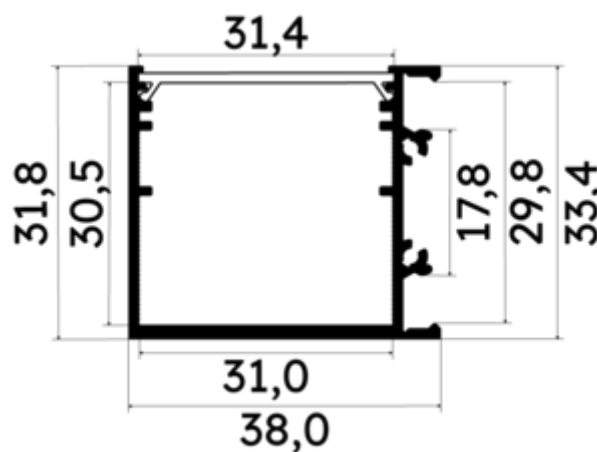

PR2030-03-C9N-NOIR

Profilé en saillie

Caractéristiques techniques

LARGEUR	38,0mm
LARGEUR INTÉRIEURE	31,0mm
HAUTEUR	3,34 cm
MATIÈRE	Aluminium
ACCESSOIRE INCLUS	Diffuseur
CONDITIONNEMENT	1

Références

NOM COMMERCIAL RÉF. CONSTRUCTEUR	LONGUEUR	TYPE DE CAPOT	COULEUR DU PRODUIT
PR2030-03-C9N-NOIR ENG030000000135	2m	Noir	Noir
PR2030-03-C9N-NOIR-SP ENG031000000124	1,0cm	Noir	Noir