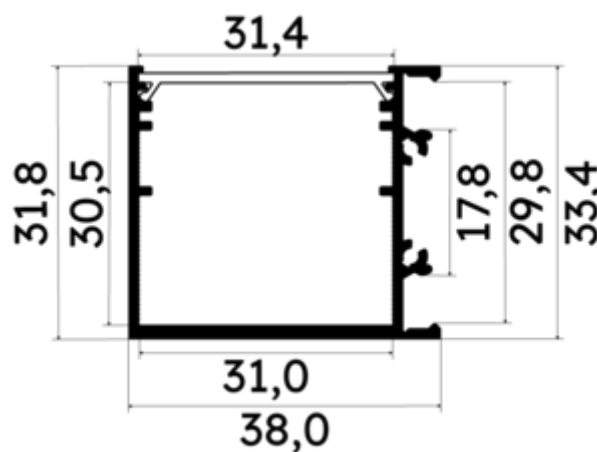

PR2030-03-C9-BLANC

Profilé en saillie

Caractéristiques techniques

LARGEUR	38,0mm
LARGEUR INTÉRIEURE	31,0mm
HAUTEUR	3,34 cm
MATIÈRE	Aluminium
ACCESSOIRE INCLUS	Diffuseur C9
CONDITIONNEMENT	1

Références

NOM COMMERCIAL RÉF. CONSTRUCTEUR	LONGUEUR	TYPE DE CAPOT	COULEUR DU PRODUIT
PR2030-03-C9-BLANC ENG030000000133	2m	Opale	Blanc
PR2030-03-C9-BLANC-SP ENG031000000122	1,0cm	Opale	Blanc

Accessoires associés non inclus

NOM COMMERCIAL RÉF. CONSTRUCTEUR	DESCRIPTION	COULEUR	MATIERE	ILLUSTRATION
PR2030-0203-5-180 ENG0309906000091	PR2030-0203-5 CONNECTEUR POUR PROFILE DROIT 180 DEGRES DE COLORIS GRIS EN MATIERE ALUMINIUM	Gris	Aluminium	
PR2000-2Y2 ENG0309902000030	PR2000 CLIPS DE FIXATION Y2 INOX VENDU PAR LOT DE DEUX UNITES POUR FIXER LE PROFILE	Gris	Inox	
PR2000-FIX16-BLANC-SP ENG0319906000005	PR2000 FIXATION PLATE EN ALUMINIUM DE COLORIS BLANC POUR PROFILE LONGUEUR SUR-MESURE VENDU AU CENTIMETRE	Blanc	Aluminium	
PR2030-03-1BLANC ENG0309901000119	PR2030-03 BOUCHON DE FINITION EN MATIERE PLASTIQUE DE COLORIS BLANC VENDU PAR LOT DE DEUX UNITES	Blanc	ABS	