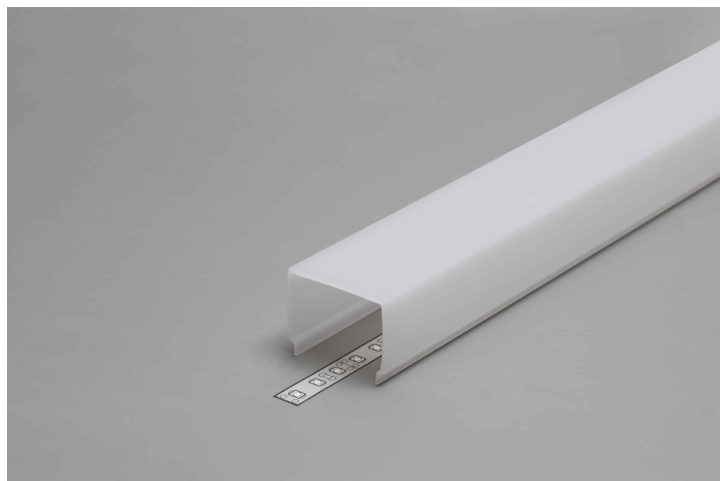

## PR2030-02-E9-NOIR

Profilé en saillie

## Caractéristiques techniques

LARGEUR	33,4mm
LARGEUR INTÉRIEURE	29,8mm
HAUTEUR	5,16 cm
MATIÈRE	Aluminium
ACCESSOIRE INCLUS	Diffuseur E9
CONDITIONNEMENT	1

## Références

NOM COMMERCIAL RÉF. CONSTRUCTEUR	LONGUEUR	TYPE DE CAPOT	COULEUR DU PRODUIT
<b>PR2030-02-E9-NOIR</b> ENG030000000132	2m	Opale	Noir
<b>PR2030-02-E9-NOIR-SP</b> ENG031000000121	1,0cm	Opale	Noir

## Accessoires associés non inclus

NOM COMMERCIAL RÉF. CONSTRUCTEUR	DESCRIPTION	COULEUR	MATIERE	ILLUSTRATION
<b>PR2030-0203-5-180</b> ENG0309906000091	PR2030-0203-5 CONNECTEUR POUR PROFILE DROIT 180 DEGRES DE COLORIS GRIS EN MATIERE ALUMINIUM	Gris	Aluminium	
<b>PR2000-2Y2</b> ENG0309902000030	PR2000 CLIPS DE FIXATION Y2 INOX VENDU PAR LOT DE DEUX UNITES POUR FIXER LE PROFILE	Gris	Inox	
<b>PR2000-6-NOIR</b> ENG0309906000014	PR2000 FIXATION ROTATIVE DE MATIERE METALLIQUE DE COLORIS NOIR VENDU PAR LOT DE DEUX UNITES	Noir	Plastique,Acie	
<b>PR2000-FIX16-NOIR-SP</b> ENG0319906000007	PR2000 FIXATION PLATE EN ALUMINIUM DE COLORIS NOIR POUR PROFILE LONGUEUR SUR-MESURE VENDU AU CENTIMETRE	Noir	Aluminium	