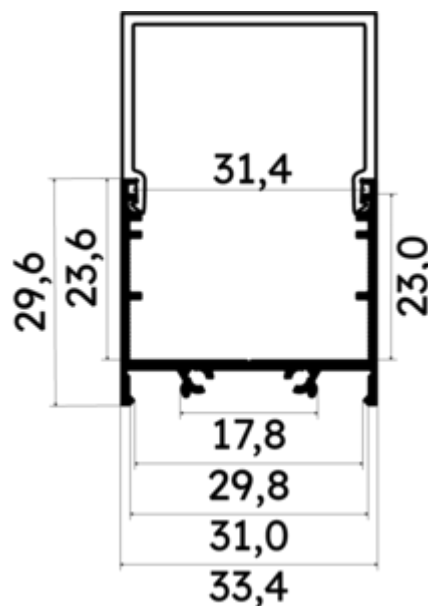

## PR2030-02-E9-NOIR

Profilé en saillie

## Caractéristiques techniques

LARGEUR	33,4mm
LARGEUR INTÉRIEURE	29,8mm
HAUTEUR	5,16 cm
MATIÈRE	Aluminium
ACCESSOIRE INCLUS	Diffuseur E9
CONDITIONNEMENT	1

## Références

NOM COMMERCIAL RÉF. CONSTRUCTEUR	LONGUEUR	TYPE DE CAPOT	COULEUR DU PRODUIT
<b>PR2030-02-E9-NOIR</b> ENG030000000132	2m	Opale	Noir
<b>PR2030-02-E9-NOIR-SP</b> ENG031000000121	1,0cm	Opale	Noir