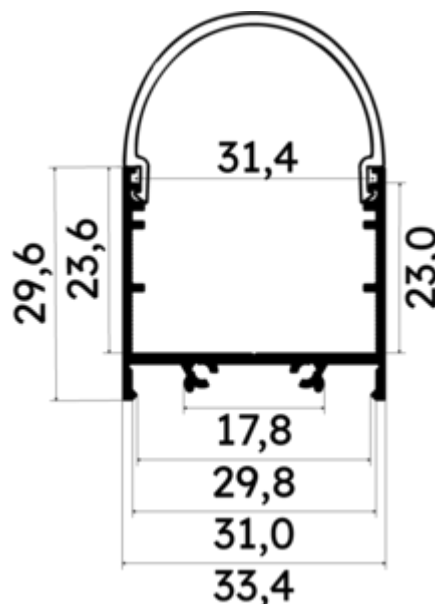

## PR2030-02-D9-NOIR

Profilé en saillie

## Caractéristiques techniques

LARGEUR	33,4mm
LARGEUR INTÉRIEURE	29,8mm
HAUTEUR	4,95 cm
MATIÈRE	Aluminium
ACCESSOIRE INCLUS	Diffuseur D9
CONDITIONNEMENT	1

## Références

NOM COMMERCIAL RÉF. CONSTRUCTEUR	LONGUEUR	TYPE DE CAPOT	COULEUR DU PRODUIT
<b>PR2030-02-D9-NOIR</b> ENG030000000129	2m	Opale	Noir
<b>PR2030-02-D9-NOIR-SP</b> ENG031000000118	1,0cm	Opale	Noir