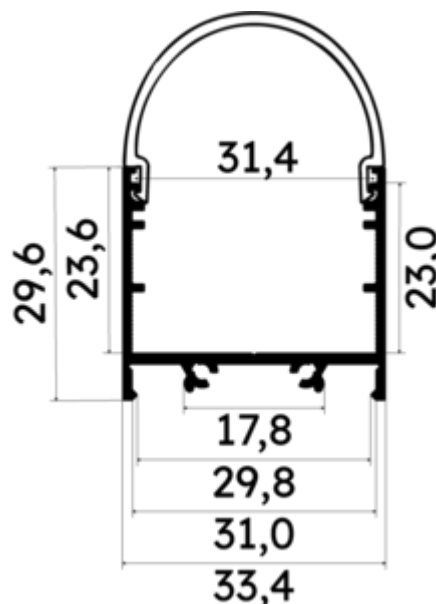

## PR2030-02-D9-NOIR

Profilé en saillie

## Caractéristiques techniques

LARGEUR	33,4mm
LARGEUR INTÉRIEURE	29,8mm
HAUTEUR	4,95 cm
MATIÈRE	Aluminium
ACCESSOIRE INCLUS	Diffuseur D9
CONDITIONNEMENT	1

## Références

NOM COMMERCIAL RÉF. CONSTRUCTEUR	LONGUEUR	TYPE DE CAPOT	COULEUR DU PRODUIT
<b>PR2030-02-D9-NOIR</b> ENG030000000129	2m	Opale	Noir
<b>PR2030-02-D9-NOIR-SP</b> ENG031000000118	1,0cm	Opale	Noir