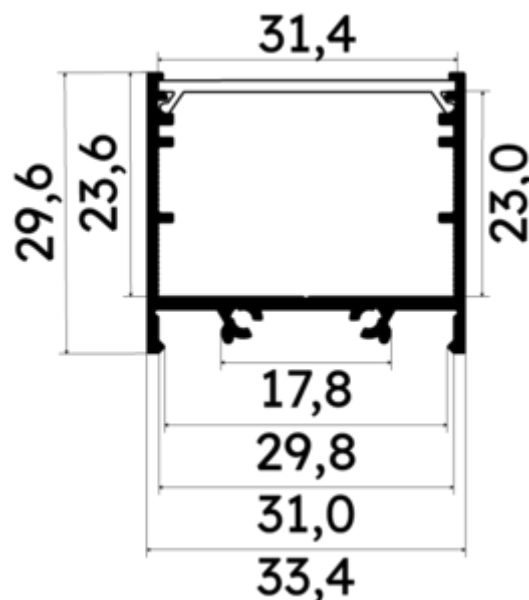

PR2030-02-C9-NOIR

Profilé en saillie

Caractéristiques techniques

LARGEUR	33,4mm
LARGEUR INTÉRIEURE	29,8mm
HAUTEUR	2,96 cm
MATIÈRE	Aluminium
ACCESSOIRE INCLUS	Diffuseur C9
CONDITIONNEMENT	1

Références

NOM COMMERCIAL RÉF. CONSTRUCTEUR	LONGUEUR	TYPE DE CAPOT	COULEUR DU PRODUIT
PR2030-02-C9-NOIR ENG030000000126	2m	Opale	Noir
PR2030-02-C9-NOIR-SP ENG031000000115	1,0cm	Opale	Noir

Accessoires associés non inclus

NOM COMMERCIAL RÉF. CONSTRUCTEUR	DESCRIPTION	COULEUR	MATIERE	ILLUSTRATION
PR2030-02-1-NOIR ENG0309901000116	PR2030-02 BOUCHON DE FINITION EN MATIERE PLASTIQUE DE COLORIS NOIR VENDU PAR LOT DE DEUX UNITES	Noir	ABS	
PR2000-FIX16-NOIR ENG0309906000019	PR2000 FIXATION PLATE EN ALUMINIUM DE COLORIS NOIR POUR PROFILE D'UNE LONGUEUR DE 2M	Noir	Aluminium	
PR2000-FIX16-NOIR-SP ENG0319906000007	PR2000 FIXATION PLATE EN ALUMINIUM DE COLORIS NOIR POUR PROFILE LONGUEUR SUR-MESURE VENDU AU CENTIMETRE	Noir	Aluminium	
PR2000-6-NOIR ENG0309906000014	PR2000 FIXATION ROTATIVE DE MATIERE METALLIQUE DE COLORIS NOIR VENDU PAR LOT DE DEUX UNITES	Noir	Plastique,Acie	