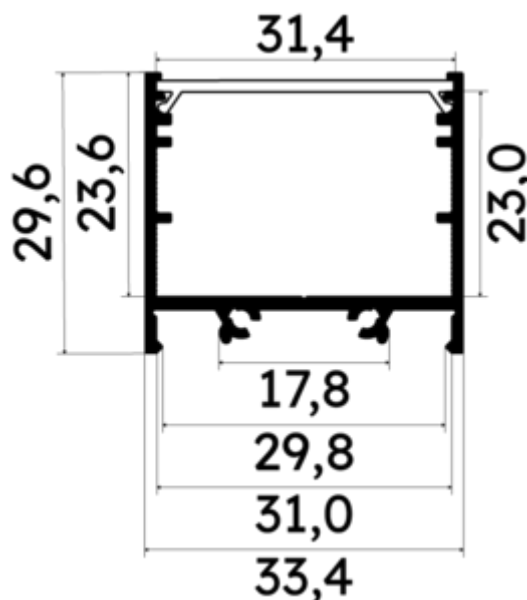

PR2030-02-C9N-NOIR

Profilé en saillie

Caractéristiques techniques

LARGEUR	33,4mm
LARGEUR INTÉRIEURE	29,8mm
HAUTEUR	2,96 cm
MATIÈRE	Aluminium
ACCESSOIRE INCLUS	Diffuseur C9 Noir
CONDITIONNEMENT	1

Références

NOM COMMERCIAL RÉF. CONSTRUCTEUR	LONGUEUR	TYPE DE CAPOT	COULEUR DU PRODUIT
PR2030-02-C9N-NOIR ENG030000000125	2m	Noir	Noir
PR2030-02-C9N-NOIR-SP ENG031000000114	1,0cm	Noir	Noir

Accessoires associés non inclus