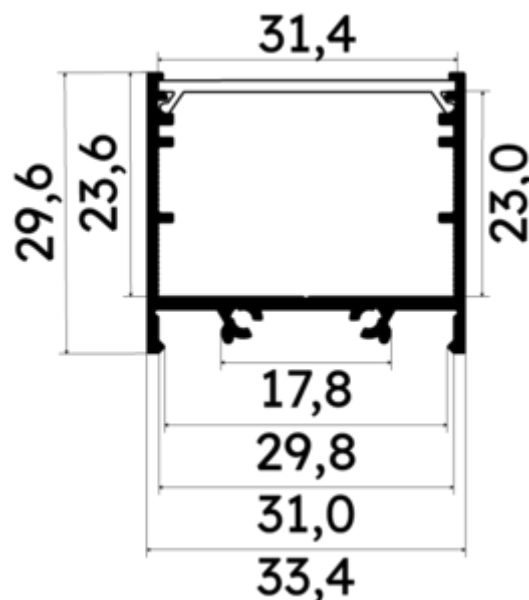

PR2030-02-C9-GRIS

Profilé en saillie

Caractéristiques techniques

LARGEUR	33,4mm
LARGEUR INTÉRIEURE	29,8mm
HAUTEUR	2,96 cm
MATIÈRE	Aluminium
ACCESSOIRE INCLUS	Diffuseur C9
CONDITIONNEMENT	1

Références

NOM COMMERCIAL RÉF. CONSTRUCTEUR	LONGUEUR	TYPE DE CAPOT	COULEUR DU PRODUIT
PR2030-02-C9-GRIS ENG0300000000124	2m	Opale	Gris
PR2030-02-C9-GRIS-SP ENG0310000000113	1,0cm	Opale	Gris

Accessoires associés non inclus

NOM COMMERCIAL RÉF. CONSTRUCTEUR	DESCRIPTION	COULEUR	MATIERE	ILLUSTRATION
PR2030-0203-5-180 ENG0309906000091	PR2030-0203-5 CONNECTEUR POUR PROFILE DROIT 180 DEGRES DE COLORIS GRIS EN MATIERE ALUMINIUM	Gris	Aluminium	
PR2000-2Y2 ENG0309902000030	PR2000 CLIPS DE FIXATION Y2 INOX VENDU PAR LOT DE DEUX UNITES POUR FIXER LE PROFILE	Gris	Inox	
PR2000-6-GRIS ENG0309906000013	PR2000 FIXATION ROTATIVE DE MATIERE METALLIQUE DE COLORIS GRIS VENDU PAR LOT DE DEUX UNITES	Gris	Plastique,Acie	
PR2000-FIX16-GRIS-SP ENG0319906000006	PR2000 FIXATION PLATE EN ALUMINIUM DE COLORIS GRIS POUR PROFILE LONGUEUR SUR-MESURE VENDU AU CENTIMETRE	Gris	Aluminium	