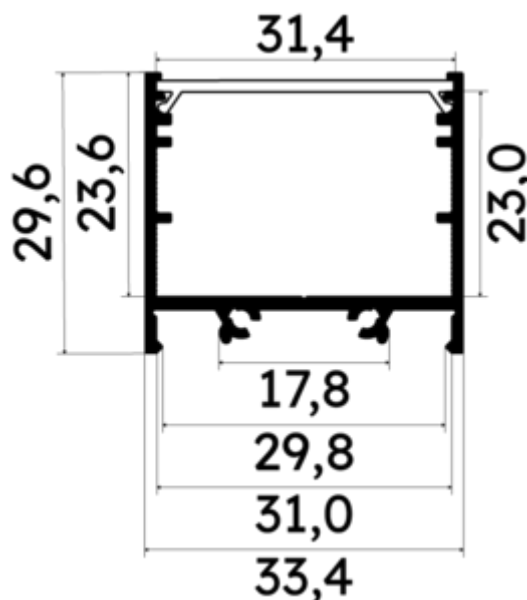

PR2030-02-C9-BLANC

Profilé en saillie

Caractéristiques techniques

LARGEUR	33,4mm
LARGEUR INTÉRIEURE	29,8mm
HAUTEUR	2,96 cm
MATIÈRE	Aluminium
ACCESSOIRE INCLUS	Diffuseur C9
CONDITIONNEMENT	1

Références

NOM COMMERCIAL RÉF. CONSTRUCTEUR	LONGUEUR	TYPE DE CAPOT	COULEUR DU PRODUIT
PR2030-02-C9-BLANC ENG030000000123	2m	Opale	Blanc
PR2030-02-C9-BLANC-SP ENG031000000112	1,0cm	Opale	Blanc

Accessoires associés non inclus

NOM COMMERCIAL RÉF. CONSTRUCTEUR	DESCRIPTION	COULEUR	MATIERE	ILLUSTRATION
PR2030-0203-5-180 ENG0309906000091	PR2030-0203-5 CONNECTEUR POUR PROFILE DROIT 180 DEGRES DE COLORIS GRIS EN MATIERE ALUMINIUM	Gris	Aluminium	
PR2000-2Y2 ENG0309902000030	PR2000 CLIPS DE FIXATION Y2 INOX VENDU PAR LOT DE DEUX UNITES POUR FIXER LE PROFILE	Gris	Inox	
PR2000-FIX16-BLANC-SP ENG0319906000005	PR2000 FIXATION PLATE EN ALUMINIUM DE COLORIS BLANC POUR PROFILE LONGUEUR SUR-MESURE VENDU AU CENTIMETRE	Blanc	Aluminium	