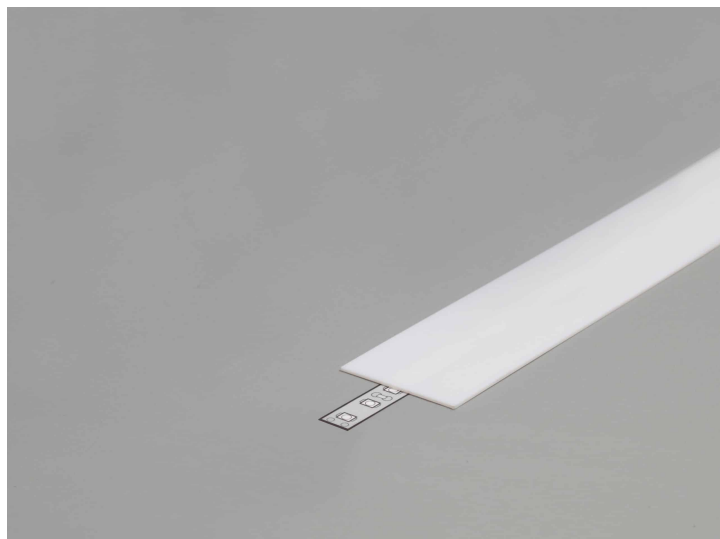

PR2030-02-A9-GRIS

Profilé en saillie

Caractéristiques techniques

LARGEUR	33,4mm
LARGEUR INTÉRIEURE	31,0mm
HAUTEUR	2,96 cm
MATIÈRE	Aluminium
ACCESSOIRE INCLUS	Diffuseur
CONDITIONNEMENT	1

Références

NOM COMMERCIAL RÉF. CONSTRUCTEUR	LONGUEUR	TYPE DE CAPOT	COULEUR DU PRODUIT
PR2030-02-A9-GRIS ENG030000000122	2m	Opale	Gris
PR2030-02-A9-GRIS-SP ENG031000000111	1,0cm	Opale	Gris

Accessoires associés non inclus

NOM COMMERCIAL RÉF. CONSTRUCTEUR	DESCRIPTION	COULEUR	MATIERE	ILLUSTRATION
PR2030-02-1-NOIR ENG0309901000116	PR2030-02 BOUCHON DE FINITION EN MATIERE PLASTIQUE DE COLORIS NOIR VENDU PAR LOT DE DEUX UNITES	Noir	ABS	
PR2000-FIX16-BLANC ENG0309906000017	PR2000 FIXATION PLATE EN ALUMINIUM DE COLORIS BLANC POUR PROFILE D'UNE LONGUEUR DE 2M	Blanc	Aluminium	
PR2000-FIX16-BLANC-SP ENG0319906000005	PR2000 FIXATION PLATE EN ALUMINIUM DE COLORIS BLANC POUR PROFILE LONGUEUR SUR-MESURE VENDU AU CENTIMETRE	Blanc	Aluminium	
PR2000-FIX16-GRIS ENG0309906000018	PR2000 FIXATION PLATE EN ALUMINIUM DE COLORIS GRIS POUR PROFILE D'UNE LONGUEUR DE 2M	Gris	Aluminium	