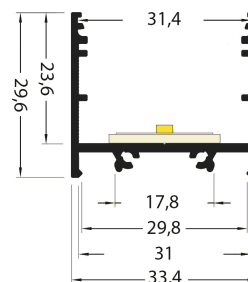

PR2030-02-A9-GRIS

Profilé en saillie

Caractéristiques techniques

LARGEUR	33,4mm
LARGEUR INTÉRIEURE	31,0mm
HAUTEUR	2,96 cm
MATIÈRE	Aluminium
ACCESSOIRE INCLUS	Diffuseur
CONDITIONNEMENT	1

Références

NOM COMMERCIAL RÉF. CONSTRUCTEUR	LONGUEUR	TYPE DE CAPOT	COULEUR DU PRODUIT
PR2030-02-A9-GRIS ENG030000000122	2m	Opale	Gris
PR2030-02-A9-GRIS-SP ENG031000000111	1,0cm	Opale	Gris

Accessoires associés non inclus

NOM COMMERCIAL RÉF. CONSTRUCTEUR	DESCRIPTION	COULEUR	MATIERE	ILLUSTRATION
PR2030-02-1-NOIR ENG0309901000116	PR2030-02 BOUCHON DE FINITION EN MATIERE PLASTIQUE DE COLORIS NOIR VENDU PAR LOT DE DEUX UNITES	Noir	ABS	
PR2000-FIX16-BLANC ENG0309906000017	PR2000 FIXATION PLATE EN ALUMINIUM DE COLORIS BLANC POUR PROFILE D'UNE LONGUEUR DE 2M	Blanc	Aluminium	
PR2000-FIX16-BLANC-SP ENG0319906000005	PR2000 FIXATION PLATE EN ALUMINIUM DE COLORIS BLANC POUR PROFILE LONGUEUR SUR-MESURE VENDU AU CENTIMETRE	Blanc	Aluminium	
PR2000-FIX16-GRIS ENG0309906000018	PR2000 FIXATION PLATE EN ALUMINIUM DE COLORIS GRIS POUR PROFILE D'UNE LONGUEUR DE 2M	Gris	Aluminium	