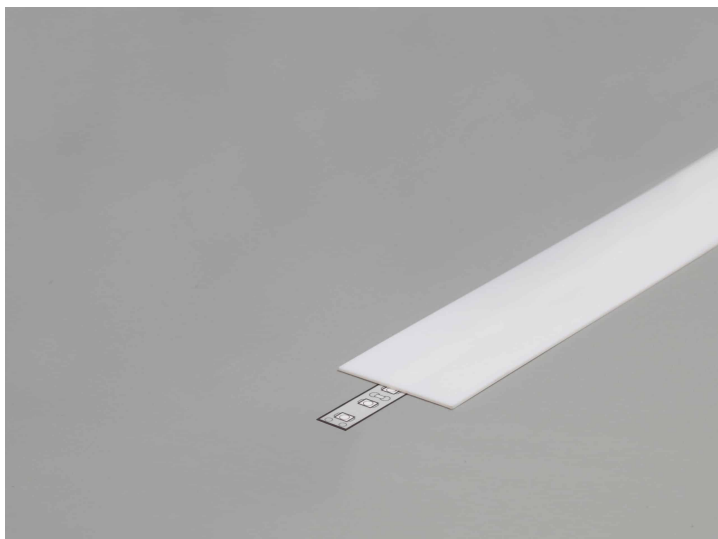

PR2030-02-A9-GRIS

Profilé en saillie

Caractéristiques techniques

LARGEUR	33,4mm
LARGEUR INTÉRIEURE	31,0mm
HAUTEUR	2,96 cm
MATIÈRE	Aluminium
ACCESSOIRE INCLUS	Diffuseur
CONDITIONNEMENT	1

Références

NOM COMMERCIAL RÉF. CONSTRUCTEUR	LONGUEUR	TYPE DE CAPOT	COULEUR DU PRODUIT
PR2030-02-A9-GRIS ENG030000000122	2m	Opale	Gris
PR2030-02-A9-GRIS-SP ENG031000000111	1,0cm	Opale	Gris

Accessoires associés non inclus

NOM COMMERCIAL RÉF. CONSTRUCTEUR	DESCRIPTION	COULEUR	MATIERE	ILLUSTRATION
PR2030-02-1-NOIR ENG0309901000116	PR2030-02 BOUCHON DE FINITION EN MATIERE PLASTIQUE DE COLORIS NOIR VENDU PAR LOT DE DEUX UNITES	Noir	ABS	
PR2000-FIX16-BLANC ENG0309906000017	PR2000 FIXATION PLATE EN ALUMINIUM DE COLORIS BLANC POUR PROFILE D'UNE LONGUEUR DE 2M	Blanc	Aluminium	
PR2000-FIX16-BLANC-SP ENG0319906000005	PR2000 FIXATION PLATE EN ALUMINIUM DE COLORIS BLANC POUR PROFILE LONGUEUR SUR-MESURE VENDU AU CENTIMETRE	Blanc	Aluminium	
PR2000-FIX16-GRIS ENG0309906000018	PR2000 FIXATION PLATE EN ALUMINIUM DE COLORIS GRIS POUR PROFILE D'UNE LONGUEUR DE 2M	Gris	Aluminium	