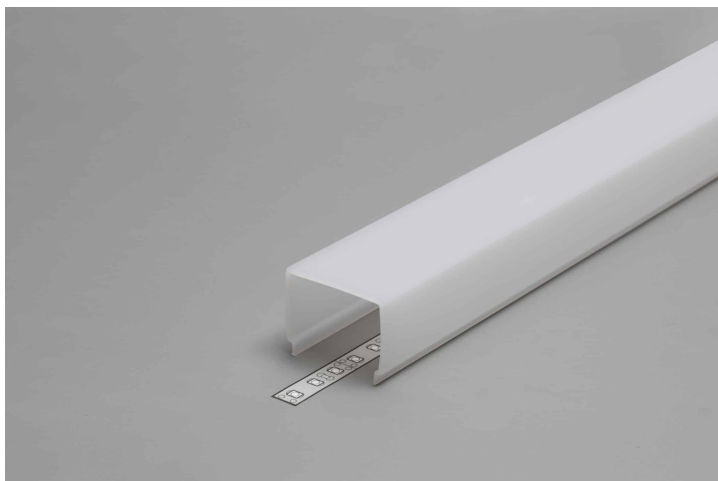

PR2030-01-E9-GRIS

Profilé en saillie

Caractéristiques techniques

LARGEUR	33,4mm
LARGEUR INTÉRIEURE	31,0mm
HAUTEUR	3,48 cm
MATIÈRE	Aluminium
ACCESSOIRE INCLUS	Diffuseur E9
CONDITIONNEMENT	1

Références

NOM COMMERCIAL RÉF. CONSTRUCTEUR	LONGUEUR	TYPE DE CAPOT	COULEUR DU PRODUIT
PR2030-01-E9-GRIS ENG030000000121	2m	Opale	Gris
PR2030-01-E9-GRIS-SP ENG031000000110	1,0cm	Opale	Gris

Accessoires associés non inclus

NOM COMMERCIAL RÉF. CONSTRUCTEUR	DESCRIPTION	COULEUR	MATIERE	ILLUSTRATION
PR2000-7 ENG0309906000015	PR2000 KIT DE SUSPENSION SANS COURANT DE COLORIS GRIS POUR PROFILE LONGUEUR DE 1.50M	Gris	Acier	
PR2030-0203-5-180 ENG0309906000091	PR2030-0203-5 CONNECTEUR POUR PROFILE DROIT 180 DEGRES DE COLORIS GRIS EN MATIERE ALUMINIUM	Gris	Aluminium	
PR2000-2Y2 ENG0309902000030	PR2000 CLIPS DE FIXATION Y2 INOX VENDU PAR LOT DE DEUX UNITES POUR FIXER LE PROFILE	Gris	Inox	
PR2000-6-GRIS ENG0309906000013	PR2000 FIXATION ROTATIVE DE MATIERE METALLIQUE DE COLORIS GRIS VENDU PAR LOT DE DEUX UNITES	Gris	Plastique,Acier	

NOM COMMERCIAL RÉF. CONSTRUCTEUR	DESCRIPTION	COULEUR	MATIERE	ILLUSTRATION
PR2000-3-GRIS ENG0309903000002	PR2000 KIT DE SUSPENSION AVEC COURANT DE COLORIS GRIS POUR PROFILE LONGUEUR DE 2.50M	Gris	Acier chromé	
PR2000-FIX16-GRIS-SP ENG0319906000006	PR2000 FIXATION PLATE EN ALUMINIUM DE COLORIS GRIS POUR PROFILE LONGUEUR SUR-MESURE VENDU AU CENTIMETRE	Gris	Aluminium	
PR2030-01-1-GRIS ENG0309901000111	PR2030-01 BOUCHON DE FINITION EN MATIERE PLASTIQUE DE COLORIS GRIS VENDU PAR LOT DE DEUX UNITES	Gris	ABS	
PR2030-E9-1 ENG0309901000132	PR2030 BOUCHON DE FINITION EN MATIERE PLASTIQUE TRANSPARENT POUR CAPOT E9 UNIQUEMENT VENDU PAR LOT DE DEUX UNITES	Opale	PMMA	