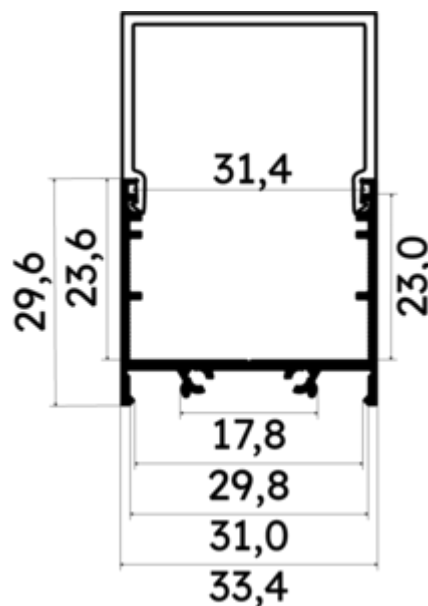

PR2030-01-E9-GRIS

Profilé en saillie

Caractéristiques techniques

LARGEUR	33,4mm
LARGEUR INTÉRIEURE	31,0mm
HAUTEUR	3,48 cm
MATIÈRE	Aluminium
ACCESSOIRE INCLUS	Diffuseur E9
CONDITIONNEMENT	1

Références

NOM COMMERCIAL RÉF. CONSTRUCTEUR	LONGUEUR	TYPE DE CAPOT	COULEUR DU PRODUIT
PR2030-01-E9-GRIS ENG030000000121	2m	Opale	Gris
PR2030-01-E9-GRIS-SP ENG031000000110	1,0cm	Opale	Gris