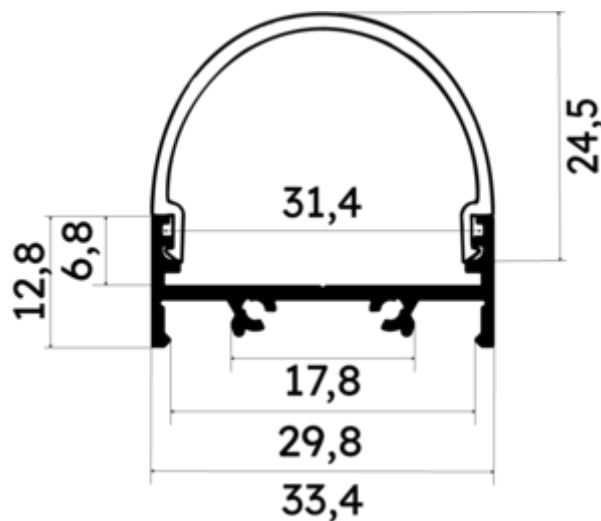

PR2030-01-D9-NOIR

Profilé en saillie

Caractéristiques techniques

LARGEUR	33,4mm
LARGEUR INTÉRIEURE	31,0mm
HAUTEUR	3,27 cm
MATIÈRE	Aluminium
ACCESSOIRE INCLUS	Diffuseur D9
CONDITIONNEMENT	1

Références

NOM COMMERCIAL RÉF. CONSTRUCTEUR	LONGUEUR	TYPE DE CAPOT	COULEUR DU PRODUIT
PR2030-01-D9-NOIR ENG030000000120	2m	Opale	Noir
PR2030-01-D9-NOIR-SP ENG031000000109	1,0cm	Opale	Noir

Accessoires associés non inclus

NOM COMMERCIAL RÉF. CONSTRUCTEUR	DESCRIPTION	COULEUR	MATIERE	ILLUSTRATION
PR2000-7 ENG0309906000015	PR2000 KIT DE SUSPENSION SANS COURANT DE COLORIS GRIS POUR PROFILE LONGUEUR DE 1.50M	Gris	Acier	
PR2030-0203-5-180 ENG0309906000091	PR2030-0203-5 CONNECTEUR POUR PROFILE DROIT 180 DEGRES DE COLORIS GRIS EN MATIERE ALUMINIUM	Gris	Aluminium	
PR2000-2Y2 ENG0309902000030	PR2000 CLIPS DE FIXATION Y2 INOX VENDU PAR LOT DE DEUX UNITES POUR FIXER LE PROFILE	Gris	Inox	
PR2000-6-NOIR ENG0309906000014	PR2000 FIXATION ROTATIVE DE MATIERE METALLIQUE DE COLORIS NOIR VENDU PAR LOT DE DEUX UNITES	Noir	Plastique,Acier	