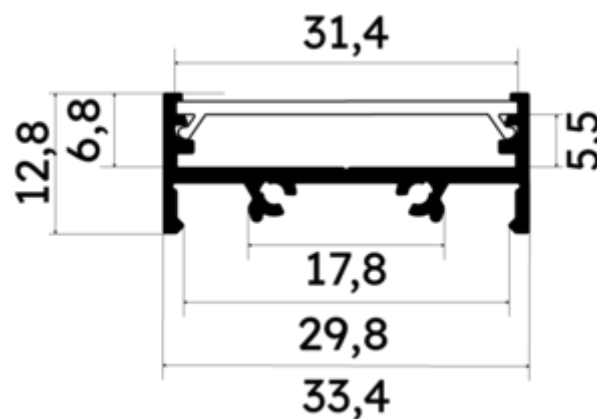

## PR2030-01-C9T-GRIS

Profilé en saillie

## Caractéristiques techniques

LARGEUR	33,4mm
LARGEUR INTÉRIEURE	31,0mm
HAUTEUR	1,28 cm
MATIÈRE	Aluminium
ACCESSOIRE INCLUS	Diffuseur C9 Transparent
CONDITIONNEMENT	1

## Références

NOM COMMERCIAL RÉF. CONSTRUCTEUR	LONGUEUR	TYPE DE CAPOT	COULEUR DU PRODUIT
<b>PR2030-01-C9T-GRIS</b> ENG0300000000116	2m	Transparent	Gris
<b>PR2030-01-C9T-GRIS-SP</b> ENG0310000000106	1,0cm	Transparent	Gris