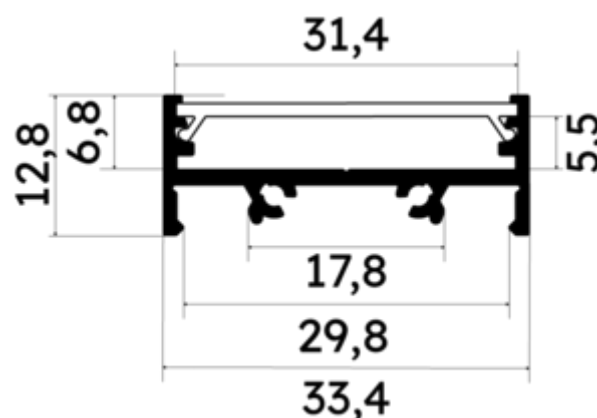

PR2030-01-C9T-GRIS

Profilé en saillie

Caractéristiques techniques

LARGEUR	33,4mm
LARGEUR INTÉRIEURE	31,0mm
HAUTEUR	1,28 cm
MATIÈRE	Aluminium
ACCESSOIRE INCLUS	Diffuseur C9 Transparent
CONDITIONNEMENT	1

Références

NOM COMMERCIAL RÉF. CONSTRUCTEUR	LONGUEUR	TYPE DE CAPOT	COULEUR DU PRODUIT
PR2030-01-C9T-GRIS ENG0300000000116	2m	Transparent	Gris
PR2030-01-C9T-GRIS-SP ENG0310000000106	1,0cm	Transparent	Gris

Accessoires associés non inclus