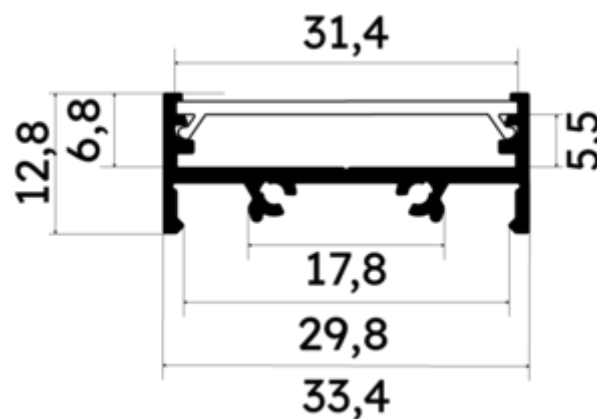

PR2030-01-C9-NOIR

Profilé en saillie

Caractéristiques techniques

LARGEUR	33,4mm
LARGEUR INTÉRIEURE	31,0mm
HAUTEUR	1,28 cm
MATIÈRE	Aluminium
ACCESSOIRE INCLUS	Diffuseur C9
CONDITIONNEMENT	1

Références

NOM COMMERCIAL RÉF. CONSTRUCTEUR	LONGUEUR	TYPE DE CAPOT	COULEUR DU PRODUIT
PR2030-01-C9-NOIR ENG030000000115	2m	Opale	Noir
PR2030-01-C9-NOIR-SP ENG031000000105	1,0cm	Opale	Noir

Accessoires associés non inclus

NOM COMMERCIAL RÉF. CONSTRUCTEUR	DESCRIPTION	COULEUR	MATIERE	ILLUSTRATION
PR2000-7 ENG0309906000015	PR2000 KIT DE SUSPENSION SANS COURANT DE COLORIS GRIS POUR PROFILE LONGUEUR DE 1.50M	Gris	Acier	
PR2030-0203-5-180 ENG0309906000091	PR2030-0203-5 CONNECTEUR POUR PROFILE DROIT 180 DEGRES DE COLORIS GRIS EN MATIERE ALUMINIUM	Gris	Aluminium	
PR2000-2Y2 ENG0309902000030	PR2000 CLIPS DE FIXATION Y2 INOX VENDU PAR LOT DE DEUX UNITES POUR FIXER LE PROFILE	Gris	Inox	
PR2000-6-NOIR ENG0309906000014	PR2000 FIXATION ROTATIVE DE MATIERE METALLIQUE DE COLORIS NOIR VENDU PAR LOT DE DEUX UNITES	Noir	Plastique,Acie	

NOM COMMERCIAL RÉF. CONSTRUCTEUR	DESCRIPTION	COULEUR	MATIERE	ILLUSTRATION
PR2000-3-NOIR ENG0309903000003	PR2000 KIT DE SUSPENSION AVEC COURANT DE COLORIS NOIR POUR PROFILE LONGUEUR DE 2.50M	Noir	Acier chromé	
PR2000-FIX16-NOIR-SP ENG0319906000007	PR2000 FIXATION PLATE EN ALUMINIUM DE COLORIS NOIR POUR PROFILE LONGUEUR SUR-MESURE VENDU AU CENTIMETRE	Noir	Aluminium	
PR2030-01-1-NOIR ENG0309901000112	PR2030-01 BOUCHON DE FINITION EN MATIERE PLASTIQUE DE COLORIS NOIR VENDU PAR LOT DE DEUX UNITES	Noir	ABS	