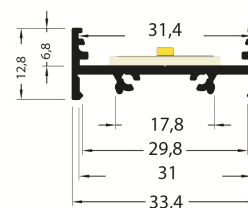

PR2030-01-C9-NOIR

Profilé en saillie

Caractéristiques techniques

LARGEUR	33,4mm
LARGEUR INTÉRIEURE	31,0mm
HAUTEUR	12,8mm
MATIÈRE	Aluminium
POIDS	310g/m
ACCESSOIRE INCLUS	Diffuseur C9
CONDITIONNEMENT	1

Références

NOM COMMERCIAL RÉF. CONSTRUCTEUR	LONGUEUR	TYPE DE CAPOT	COULEUR DU PRODUIT
PR2030-01-C9-NOIR ENG030000000115	2,0m	Opale	Noir
PR2030-01-C9-NOIR-SP ENG031000000105	Sur-mesure	Opale	Noir

Accessoires associés non inclus

NOM COMMERCIAL RÉF. CONSTRUCTEUR	DESCRIPTION	COULEUR	MATIERE	ILLUSTRATION
PR2000-7 ENG0309906000015	PR2000 KIT DE SUSPENSION SANS COURANT DE COLORIS GRIS POUR PROFILE LONGUEUR DE 1.50M	Gris	Acier	
PR2030-0203-5-180 ENG0309906000091	PR2030-0203-5 CONNECTEUR POUR PROFILE DROIT 180 DEGRES DE COLORIS GRIS EN MATIERE ALUMINIUM	Gris	Aluminium	
PR2000-2Y2 ENG0309902000030	PR2000 CLIPS DE FIXATION Y2 INOX VENDU PAR LOT DE DEUX UNITES POUR FIXER LE PROFILE	Gris	Inox	
PR2000-6-NOIR ENG0309906000014	PR2000 FIXATION ROTATIVE DE MATIERE METALLIQUE DE COLORIS NOIR VENDU PAR LOT DE DEUX UNITES	Noir	Plastique,Acier	