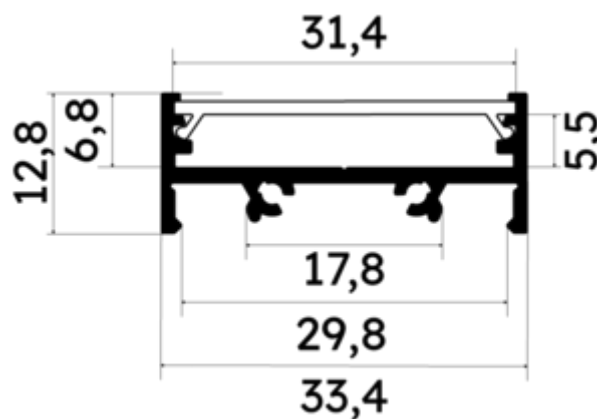

PR2030-01-C9-NOIR

Profilé en saillie

Caractéristiques techniques

LARGEUR	33,4mm
LARGEUR INTÉRIEURE	31,0mm
HAUTEUR	1,28 cm
MATIÈRE	Aluminium
ACCESSOIRE INCLUS	Diffuseur C9
CONDITIONNEMENT	1

Références

NOM COMMERCIAL RÉF. CONSTRUCTEUR	LONGUEUR	TYPE DE CAPOT	COULEUR DU PRODUIT
PR2030-01-C9-NOIR ENG030000000115	2m	Opale	Noir
PR2030-01-C9-NOIR-SP ENG031000000105	1,0cm	Opale	Noir

Accessoires associés non inclus

NOM COMMERCIAL RÉF. CONSTRUCTEUR	DESCRIPTION	COULEUR	MATIERE	ILLUSTRATION
PR2000-7 ENG0309906000015	PR2000 KIT DE SUSPENSION SANS COURANT DE COLORIS GRIS POUR PROFILE LONGUEUR DE 1.50M	Gris	Acier	
PR2030-0203-5-180 ENG0309906000091	PR2030-0203-5 CONNECTEUR POUR PROFILE DROIT 180 DEGRES DE COLORIS GRIS EN MATIERE ALUMINIUM	Gris	Aluminium	
PR2000-2Y2 ENG0309902000030	PR2000 CLIPS DE FIXATION Y2 INOX VENDU PAR LOT DE DEUX UNITES POUR FIXER LE PROFILE	Gris	Inox	
PR2000-6-NOIR ENG0309906000014	PR2000 FIXATION ROTATIVE DE MATIERE METALLIQUE DE COLORIS NOIR VENDU PAR LOT DE DEUX UNITES	Noir	Plastique,Acier	

NOM COMMERCIAL RÉF. CONSTRUCTEUR	DESCRIPTION	COULEUR	MATIERE	ILLUSTRATION
PR2000-3-NOIR ENG0309903000003	PR2000 KIT DE SUSPENSION AVEC COURANT DE COLORIS NOIR POUR PROFILE LONGUEUR DE 2.50M	Noir	Acier chromé	
PR2000-FIX16-NOIR-SP ENG0319906000007	PR2000 FIXATION PLATE EN ALUMINIUM DE COLORIS NOIR POUR PROFILE LONGUEUR SUR-MESURE VENDU AU CENTIMETRE	Noir	Aluminium	
PR2030-01-1-NOIR ENG0309901000112	PR2030-01 BOUCHON DE FINITION EN MATIERE PLASTIQUE DE COLORIS NOIR VENDU PAR LOT DE DEUX UNITES	Noir	ABS	