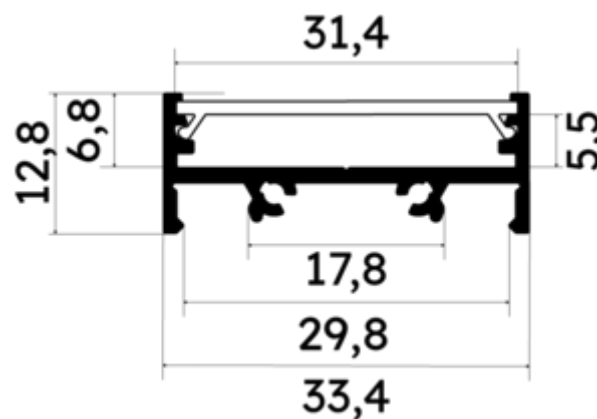

## PR2030-01-C9N-NOIR

Profilé en saillie

## Caractéristiques techniques

LARGEUR	33,4mm
LARGEUR INTÉRIEURE	31,0mm
HAUTEUR	1,28 cm
MATIÈRE	Aluminium
ACCESSOIRE INCLUS	Diffuseur C9 Noir
CONDITIONNEMENT	1

## Références

NOM COMMERCIAL RÉF. CONSTRUCTEUR	LONGUEUR	TYPE DE CAPOT	COULEUR DU PRODUIT
<b>PR2030-01-C9N-NOIR</b> ENG030000000114	2m	Noir	Noir
<b>PR2030-01-C9N-NOIR-SP</b> ENG031000000104	1,0cm	Noir	Noir