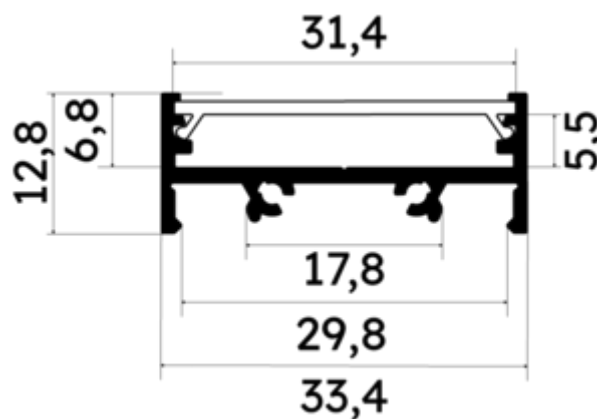

PR2030-01-C9N-NOIR

Profilé en saillie

Caractéristiques techniques

LARGEUR	33,4mm
LARGEUR INTÉRIEURE	31,0mm
HAUTEUR	1,28 cm
MATIÈRE	Aluminium
ACCESSOIRE INCLUS	Diffuseur C9 Noir
CONDITIONNEMENT	1

Références

NOM COMMERCIAL RÉF. CONSTRUCTEUR	LONGUEUR	TYPE DE CAPOT	COULEUR DU PRODUIT
PR2030-01-C9N-NOIR ENG030000000114	2m	Noir	Noir
PR2030-01-C9N-NOIR-SP ENG031000000104	1,0cm	Noir	Noir

Accessoires associés non inclus