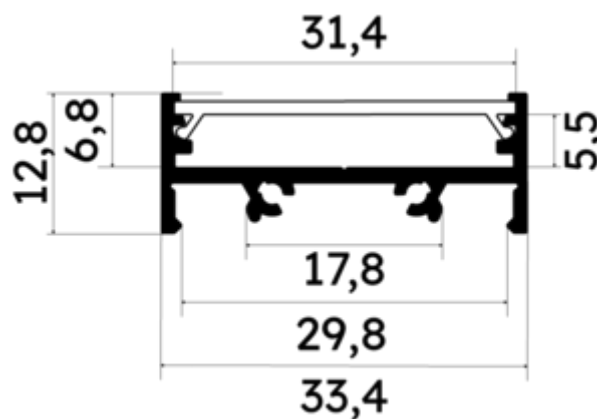

PR2030-01-C9-GRIS

Profilé en saillie

Caractéristiques techniques

LARGEUR	33,4mm
LARGEUR INTÉRIEURE	31,0mm
HAUTEUR	1,28 cm
MATIÈRE	Aluminium
ACCESSOIRE INCLUS	Diffuseur C9
CONDITIONNEMENT	1

Références

NOM COMMERCIAL RÉF. CONSTRUCTEUR	LONGUEUR	TYPE DE CAPOT	COULEUR DU PRODUIT
PR2030-01-C9-GRIS ENG030000000113	2m	Opale	Gris
PR2030-01-C9-GRIS-SP ENG031000000103	1,0cm	Opale	Gris

Accessoires associés non inclus

NOM COMMERCIAL RÉF. CONSTRUCTEUR	DESCRIPTION	COULEUR	MATIERE	ILLUSTRATION
PR2000-7 ENG0309906000015	PR2000 KIT DE SUSPENSION SANS COURANT DE COLORIS GRIS POUR PROFILE LONGUEUR DE 1.50M	Gris	Acier	
PR2030-0203-5-180 ENG0309906000091	PR2030-0203-5 CONNECTEUR POUR PROFILE DROIT 180 DEGRES DE COLORIS GRIS EN MATIERE ALUMINIUM	Gris	Aluminium	
PR2000-2Y2 ENG0309902000030	PR2000 CLIPS DE FIXATION Y2 INOX VENDU PAR LOT DE DEUX UNITES POUR FIXER LE PROFILE	Gris	Inox	
PR2000-6-GRIS ENG0309906000013	PR2000 FIXATION ROTATIVE DE MATIERE METALLIQUE DE COLORIS GRIS VENDU PAR LOT DE DEUX UNITES	Gris	Plastique,Acier	