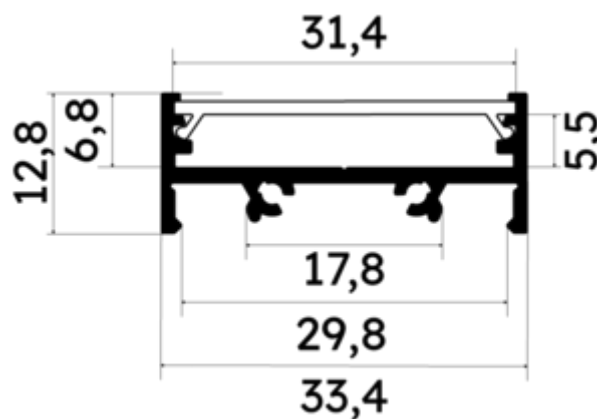

PR2030-01-C9-BLANC

Profilé en saillie

Caractéristiques techniques

LARGEUR	33,4mm
LARGEUR INTÉRIEURE	31,0mm
HAUTEUR	1,28 cm
MATIÈRE	Aluminium
ACCESSOIRE INCLUS	Diffuseur C9
CONDITIONNEMENT	1

Références

NOM COMMERCIAL RÉF. CONSTRUCTEUR	LONGUEUR	TYPE DE CAPOT	COULEUR DU PRODUIT
PR2030-01-C9-BLANC ENG030000000112	2m	Opale	Blanc
PR2030-01-C9-BLANC-SP ENG031000000102	1,0cm	Opale	Blanc

Accessoires associés non inclus

NOM COMMERCIAL RÉF. CONSTRUCTEUR	DESCRIPTION	COULEUR	MATIERE	ILLUSTRATION
PR2000-7 ENG0309906000015	PR2000 KIT DE SUSPENSION SANS COURANT DE COLORIS GRIS POUR PROFILE LONGUEUR DE 1.50M	Gris	Acier	
PR2030-0203-5-180 ENG0309906000091	PR2030-0203-5 CONNECTEUR POUR PROFILE DROIT 180 DEGRES DE COLORIS GRIS EN MATIERE ALUMINIUM	Gris	Aluminium	
PR2000-2Y2 ENG0309902000030	PR2000 CLIPS DE FIXATION Y2 INOX VENDU PAR LOT DE DEUX UNITES POUR FIXER LE PROFILE	Gris	Inox	
PR2000-3-BLANC ENG0309903000001	PR2000 KIT DE SUSPENSION AVEC COURANT DE COLORIS BLANC POUR PROFILE LONGUEUR DE 2.50M	Blanc	Acier chromé	

NOM COMMERCIAL RÉF. CONSTRUCTEUR	DESCRIPTION	COULEUR	MATIERE	ILLUSTRATION
PR2000-FIX16-BLANC-SP ENG0319906000005	PR2000 FIXATION PLATE EN ALUMINIUM DE COLORIS BLANC POUR PROFILE LONGUEUR SUR-MESURE VENDU AU CENTIMETRE	Blanc	Aluminium	
PR2030-01-1-BLANC ENG0309901000110	PR2030-01 BOUCHON DE FINITION EN MATIERE PLASTIQUE DE COLORIS BLANC VENDU PAR LOT DE DEUX UNITES	Blanc	ABS	