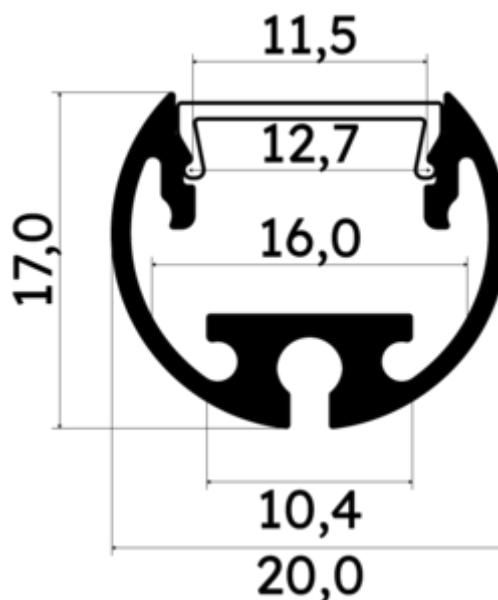

PR2023C-NOIR

Profilé tableau

Caractéristiques techniques

LARGEUR	20,0mm
LARGEUR INTÉRIEURE	10,4mm
HAUTEUR	1,7 cm
MATIÈRE	Aluminium
ACCESSOIRE INCLUS	Diffuseur
CONDITIONNEMENT	1

Références

NOM COMMERCIAL RÉF. CONSTRUCTEUR	LONGUEUR	TYPE DE CAPOT	COULEUR DU PRODUIT
PR2023C-NOIR ENG0300100000013	2m	Opale	Noir
PR2023C-NOIR-SP ENG0310100000012	1,0cm	Opale	Noir

Accessoires associés non inclus

NOM COMMERCIAL RÉF. CONSTRUCTEUR	DESCRIPTION	COULEUR	MATIERE	ILLUSTRATION
PR2023-2 ENG0309906000075	PR2023 ANNEAUX DE FIXATION DE COLORIS GRIS EN MATIERE INOX VENDU PAR LOT DE DEUX UNITES	Gris	Inox	
PR2023-1-NOIR ENG0309901000092	PR2023 BOUCHON DE FINITION EN MATIERE PLASTIQUE DE COLORIS NOIR VENDU PAR LOT DE DEUX UNITES	Noir	ABS	