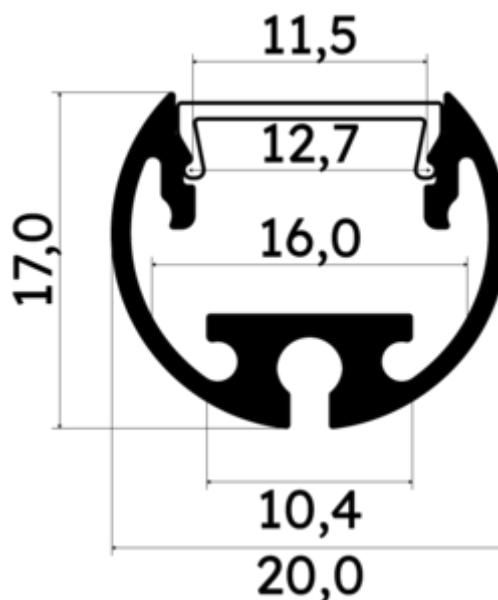

PR2023C-NOIR

Profilé tableau

Caractéristiques techniques

| | |
|--------------------|-----------|
| LARGEUR | 20,0mm |
| LARGEUR INTÉRIEURE | 10,4mm |
| HAUTEUR | 1,7 cm |
| MATIÈRE | Aluminium |
| ACCESSOIRE INCLUS | Diffuseur |
| CONDITIONNEMENT | 1 |

Références

| NOM COMMERCIAL RÉF. CONSTRUCTEUR | LONGUEUR | TYPE DE CAPOT | COULEUR DU PRODUIT |
|--|----------|---------------|-----------------------|
| PR2023C-NOIR ENG0300100000013 | 2m | Opale | Noir |
| PR2023C-NOIR-SP ENG0310100000012 | 1,0cm | Opale | Noir |