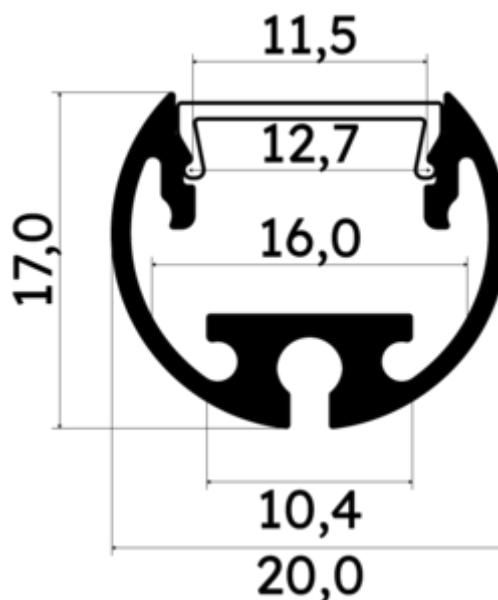

PR2023C-GRIS

Profilé tableau

Caractéristiques techniques

LARGEUR	20,0mm
LARGEUR INTÉRIEURE	10,4mm
HAUTEUR	1,7 cm
MATIÈRE	Aluminium
ACCESSOIRE INCLUS	Diffuseur
CONDITIONNEMENT	1

Références

NOM COMMERCIAL RÉF. CONSTRUCTEUR	LONGUEUR	TYPE DE CAPOT	COULEUR DU PRODUIT
PR2023C-GRIS ENG0300100000012	2m	Opale	Gris
PR2023C-GRIS-SP ENG0310100000011	1,0cm	Opale	Gris

Accessoires associés non inclus

NOM COMMERCIAL RÉF. CONSTRUCTEUR	DESCRIPTION	COULEUR	MATIERE	ILLUSTRATION
PR2023-2 ENG0309906000075	PR2023 ANNEAUX DE FIXATION DE COLORIS GRIS EN MATIERE INOX VENDU PAR LOT DE DEUX UNITES	Gris	Inox	
PR2023-1-GRIS ENG0309901000091	PR2023 BOUCHON DE FINITION EN MATIERE PLASTIQUE DE COLORIS GRIS VENDU PAR LOT DE DEUX UNITES	Gris	ABS	