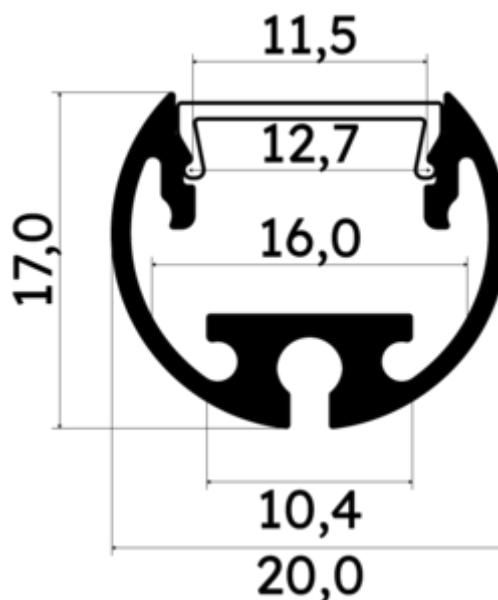

## PR2023C-GRIS

Profilé tableau

## Caractéristiques techniques

LARGEUR	20,0mm
LARGEUR INTÉRIEURE	10,4mm
HAUTEUR	1,7 cm
MATIÈRE	Aluminium
ACCESSOIRE INCLUS	Diffuseur
CONDITIONNEMENT	1

## Références

NOM COMMERCIAL RÉF. CONSTRUCTEUR	LONGUEUR	TYPE DE CAPOT	COULEUR DU PRODUIT
<b>PR2023C-GRIS</b> ENG0300100000012	2m	Opale	Gris
<b>PR2023C-GRIS-SP</b> ENG0310100000011	1,0cm	Opale	Gris