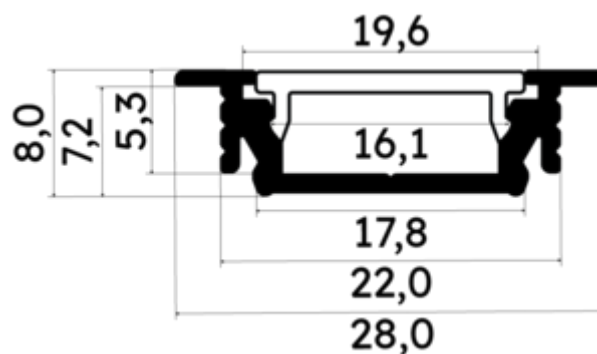

## PR2017F-NOIR

Profilé à encastrer

## Caractéristiques techniques

LARGEUR	28,0mm
LARGEUR INTÉRIEURE	14,4mm
HAUTEUR	0,8 cm
MATIÈRE	Aluminium
ACCESSOIRE INCLUS	Diffuseur
CONDITIONNEMENT	1

## Références

NOM COMMERCIAL RÉF. CONSTRUCTEUR	LONGUEUR	TYPE DE CAPOT	COULEUR DU PRODUIT
<b>PR2017F-NOIR</b> ENG0300000000099	2m	Opale	Noir
<b>PR2017F-NOIR-SP</b> ENG0310000000089	1,0cm	Opale	Noir