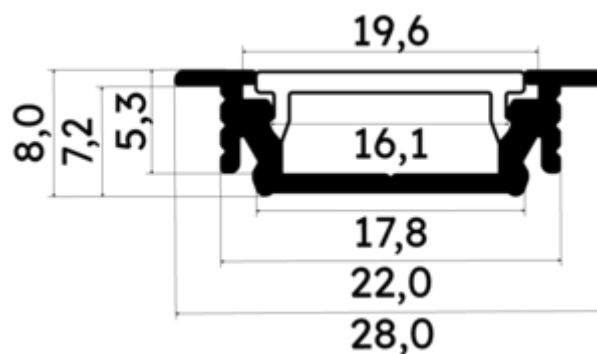

## PR2017F-GRIS

Profilé à encastrer

## Caractéristiques techniques

LARGEUR	28,0mm
LARGEUR INTÉRIEURE	14,4mm
HAUTEUR	0,8 cm
MATIÈRE	Aluminium
ACCESSOIRE INCLUS	Diffuseur
CONDITIONNEMENT	1

## Références

NOM COMMERCIAL RÉF. CONSTRUCTEUR	LONGUEUR	TYPE DE CAPOT	COULEUR DU PRODUIT
<b>PR2017F-GRIS</b> ENG0300000000098	2m	Opale	Gris
<b>PR2017F-GRIS-SP</b> ENG0310000000088	1,0cm	Opale	Gris