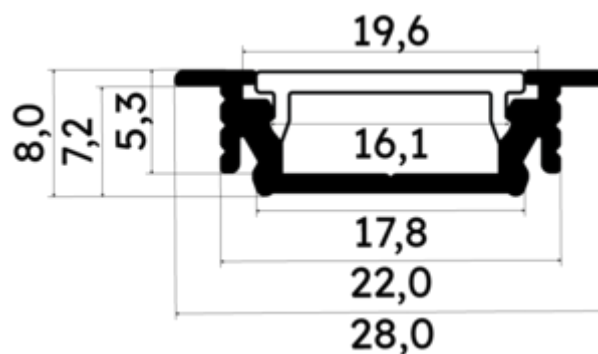

PR2017F-BLANC

Profilé à encastrer

Caractéristiques techniques

LARGEUR	28,0mm
LARGEUR INTÉRIEURE	14,4mm
HAUTEUR	0,8 cm
MATIÈRE	Aluminium
ACCESSOIRE INCLUS	Diffuseur
CONDITIONNEMENT	1

Références

NOM COMMERCIAL RÉF. CONSTRUCTEUR	LONGUEUR	TYPE DE CAPOT	COULEUR DU PRODUIT
PR2017F-BLANC ENG0300000000097	2m	Opale	Blanc
PR2017F-BLANC-SP ENG0310000000087	1,0cm	Opale	Blanc

Accessoires associés non inclus

NOM COMMERCIAL RÉF. CONSTRUCTEUR	DESCRIPTION	COULEUR	MATIERE	ILLUSTRATION
PR2000-5-180T ENG0309906000003	PR2000 ANGLE CONNECTEUR 180 DEGRES T DE COLORIS GRIS POUR JOINDRE 2 PROFILES VENDU A L'UNITE	Gris	Aluminium	
PR2000-2Y2 ENG0309902000030	PR2000 CLIPS DE FIXATION Y2 INOX VENDU PAR LOT DE DEUX UNITES POUR FIXER LE PROFILE	Gris	Inox	
PR2017-5-90H-BLANC ENG0309906000061	PR2017 CONNECTEUR D'ANGLE 90 DEGRES DE COLORIS BLANC EN MATIERE ALUMINIUM VENDU A L'UNITE	Blanc	Aluminium	
PR2017F-1-BLANC ENG0309901000079	PR2017F BOUCHON DE FINITION EN MATIERE PLASTIQUE DE COLORIS BLANC VENDU PAR LOT DE DEUX UNITES	Blanc	ABS	