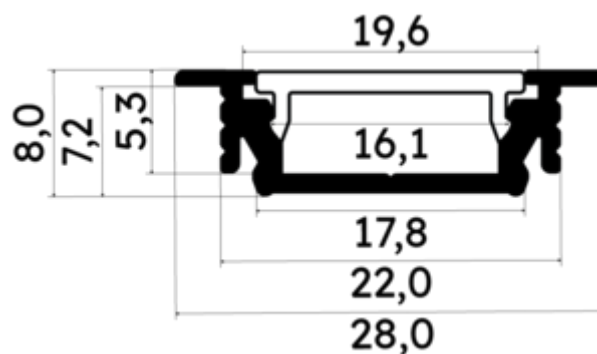

PR2017F-BLANC

Profilé à encastrer

Caractéristiques techniques

LARGEUR	28,0mm
LARGEUR INTÉRIEURE	14,4mm
HAUTEUR	0,8 cm
MATIÈRE	Aluminium
ACCESSOIRE INCLUS	Diffuseur
CONDITIONNEMENT	1

Références

NOM COMMERCIAL RÉF. CONSTRUCTEUR	LONGUEUR	TYPE DE CAPOT	COULEUR DU PRODUIT
PR2017F-BLANC ENG0300000000097	2m	Opale	Blanc
PR2017F-BLANC-SP ENG0310000000087	1,0cm	Opale	Blanc

Accessoires associés non inclus

NOM COMMERCIAL RÉF. CONSTRUCTEUR	DESCRIPTION	COULEUR	MATIERE	ILLUSTRATION
PR2000-5-180T ENG0309906000003	PR2000 ANGLE CONNECTEUR 180 DEGRES T DE COLORIS GRIS POUR JOINDRE 2 PROFILES VENDU A L'UNITE	Gris	Aluminium	
PR2000-2Y2 ENG0309902000030	PR2000 CLIPS DE FIXATION Y2 INOX VENDU PAR LOT DE DEUX UNITES POUR FIXER LE PROFILE	Gris	Inox	
PR2017-5-90H-BLANC ENG0309906000061	PR2017 CONNECTEUR D'ANGLE 90 DEGRES DE COLORIS BLANC EN MATIERE ALUMINIUM VENDU A L'UNITE	Blanc	Aluminium	
PR2017F-1-BLANC ENG0309901000079	PR2017F BOUCHON DE FINITION EN MATIERE PLASTIQUE DE COLORIS BLANC VENDU PAR LOT DE DEUX UNITES	Blanc	ABS	