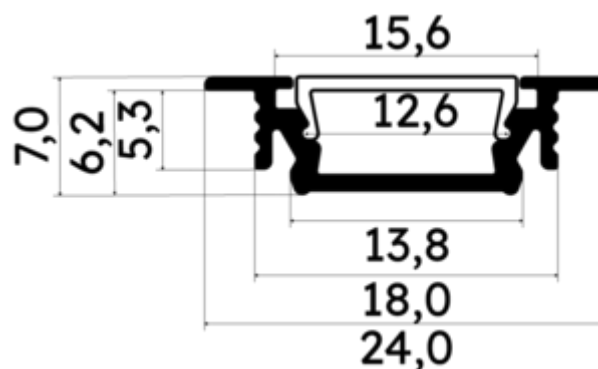

PR2016C-NOIR

Profilé à encastrer

Caractéristiques techniques

LARGEUR	24,0mm
LARGEUR INTÉRIEURE	10,2mm
HAUTEUR	0,7 cm
MATIÈRE	Aluminium
ACCESSOIRE INCLUS	Diffuseur
CONDITIONNEMENT	1

Références

NOM COMMERCIAL RÉF. CONSTRUCTEUR	LONGUEUR	TYPE DE CAPOT	COULEUR DU PRODUIT
PR2016C-NOIR ENG0300000000096	2m	Opale	Noir
PR2016C-NOIR-SP ENG0310000000086	1,0cm	Opale	Noir

Accessoires associés non inclus

NOM COMMERCIAL RÉF. CONSTRUCTEUR	DESCRIPTION	COULEUR	MATIERE	ILLUSTRATION
PR2016-5-90H-NOIR ENG0309906000060	PR2016 CONNECTEUR D'ANGLE 90 DEGRES DE COLORIS NOIR EN MATIERE ALUMINIUM VENDU A L'UNITE	Noir	Aluminium	
PR2000-5-180X ENG0309906000004	PR2000 ANGLE CONNECTEUR 180 DEGRES X DE COLORIS GRIS POUR JOINDRE 2 PROFILES VENDU A L'UNITE	Gris	Aluminium	
PR2000-2X2 ENG0309902000028	PR2000 CLIPS DE FIXATION VENDU PAR LOT DE DEUX UNITES RESSORT INOXVENDU PAR LOT DE DEUX UNITES POUR FIXER LE PROFILE	Gris	Aluminium	
PR2000-2U2 ENG0309902000021	PR2000 CLIPS DE FIXATION U2 INOXVENDU PAR LOT DE DEUX UNITES POUR FIXER LE PROFILE	Gris	Inox	