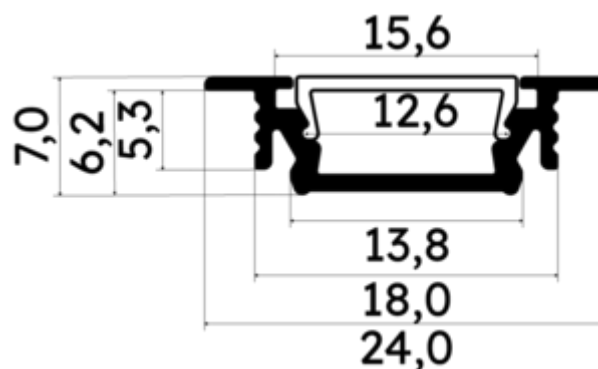

PR2016CN-NOIR

Profilé à encastrer

Caractéristiques techniques

LARGEUR	24,0mm
LARGEUR INTÉRIEURE	10,2mm
HAUTEUR	0,7 cm
MATIÈRE	Aluminium
ACCESSOIRE INCLUS	Diffuseur
CONDITIONNEMENT	1

Références

NOM COMMERCIAL RÉF. CONSTRUCTEUR	LONGUEUR	TYPE DE CAPOT	COULEUR DU PRODUIT
PR2016CN-NOIR ENG0300000000095	2m	Noir	Noir

Accessoires associés non inclus

NOM COMMERCIAL RÉF. CONSTRUCTEUR	DESCRIPTION	COULEUR	MATIERE	ILLUSTRATION
PR2016-1-BLANC ENG0309901000076	PR2016 BOUCHON DE FINITION EN MATIERE PLASTIQUE DE COLORIS BLANC VENDU PAR LOT DE DEUX UNITES	Blanc	ABS	
PR2016-1-GRIS ENG0309901000077	PR2016 BOUCHON DE FINITION EN MATIERE PLASTIQUE DE COLORIS GRIS VENDU PAR LOT DE DEUX UNITES	Gris	ABS	
PR2016-1-NOIR ENG0309901000078	PR2016 BOUCHON DE FINITION EN MATIERE PLASTIQUE DE COLORIS NOIR VENDU PAR LOT DE DEUX UNITES	Noir	ABS	
PR2016-5-90H-BLANC ENG0309906000058	PR2016 CONNECTEUR D'ANGLE 90 DEGRES DE COLORIS BLANC EN MATIERE ALUMINIUM VENDU A L'UNITE	Blanc	Aluminium	

NOM COMMERCIAL RÉF. CONSTRUCTEUR	DESCRIPTION	COULEUR	MATIERE	ILLUSTRATION
PR2016-5-90H-GRIS ENG0309906000059	PR2016 CONNECTEUR D'ANGLE 90 DEGRES DE COLORIS GRIS EN MATIERE ALUMINIUM VENDU A L'UNITE	Gris	Aluminium	
PR2016-5-90H-NOIR ENG0309906000060	PR2016 CONNECTEUR D'ANGLE 90 DEGRES DE COLORIS NOIR EN MATIERE ALUMINIUM VENDU A L'UNITE	Noir	Aluminium	
PR2000-2U2 ENG0309902000021	PR2000 CLIPS DE FIXATION U2 INOX VENDU PAR LOT DE DEUX UNITES POUR FIXER LE PROFILE	Gris	Inox	
PR2000-2X2 ENG0309902000028	PR2000 CLIPS DE FIXATION VENDU PAR LOT DE DEUX UNITES RESSORT INOX VENDU PAR LOT DE DEUX UNITES POUR FIXER LE PROFILE	Gris	Aluminium	
PR2000-5-180X ENG0309906000004	PR2000 ANGLE CONNECTEUR 180 DEGRES X DE COLORIS GRIS POUR JOINDRE 2 PROFILES VENDU A L'UNITE	Gris	Aluminium	