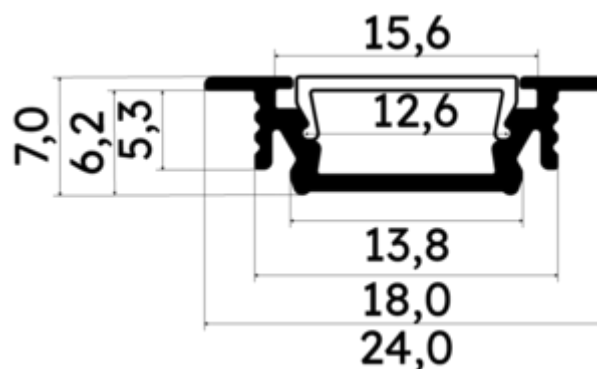

PR2016CN-NOIR

Profilé à encastrer

Caractéristiques techniques

| | |
|--------------------|-----------|
| LARGEUR | 24,0mm |
| LARGEUR INTÉRIEURE | 10,2mm |
| HAUTEUR | 0,7 cm |
| MATIÈRE | Aluminium |
| ACCESSOIRE INCLUS | Diffuseur |
| CONDITIONNEMENT | 1 |

Références

| NOM COMMERCIAL RÉF. CONSTRUCTEUR | LONGUEUR | TYPE DE CAPOT | COULEUR DU PRODUIT |
|--|----------|---------------|-----------------------|
| PR2016CN-NOIR ENG0300000000095 | 2m | Noir | Noir |